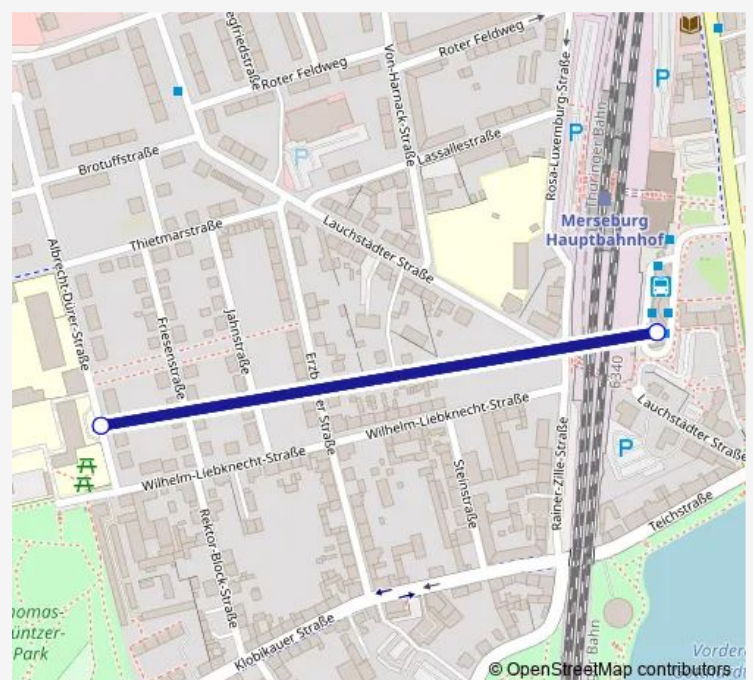

### Direction

Zscherben, Am Schanzkorb — Merseburg, Albrecht-Dürer-Str.

18 stops

[Open route schedule](#)

Zscherben, Am Schanzkorb

Angersdorf, Wilhelmshöhe

Angersdorf, An der Feuerwache

Angersdorf, Salzstr.

Hohenweiden, Str. des Friedens

Hohenweiden, Teichstr.

Rattmannsdorf, Wasserweg

Korbetha, Dorfstr.

Merseburg, Hälterstr.

Merseburg, Albrecht-Dürer-Str.

### Route schedule

Zscherben, Am Schanzkorb — Merseburg, Albrecht-Dürer-Str.

Monday 07:02

Tuesday 07:02

Wednesday 07:02

Thursday 07:02

Friday 07:02

Saturday —

## Direction

Schkopau, Schulstr. — Zscherben, Am Schanzkorb

18 stops

[Open route schedule](#)

Schkopau, Schulstr.

Schkopau, Am Königsborn

Korbetha, Dorfstr.

Rattmannsdorf, Wasserweg