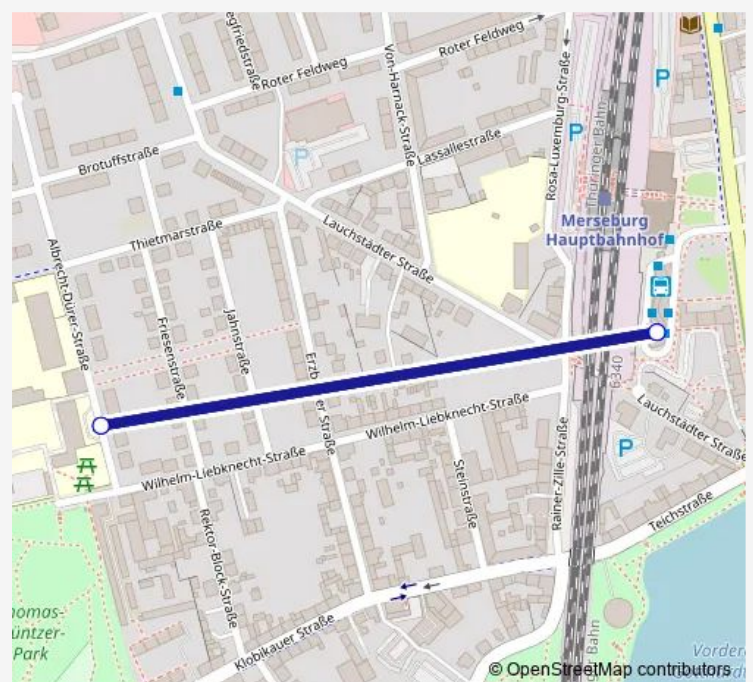

Direction

Zscherben, Am Schanzkorb — Merseburg, Albrecht-Dürer-Str.

18 stops

[Open route schedule](#)

Zscherben, Am Schanzkorb

Angersdorf, Wilhelmshöhe

Angersdorf, An der Feuerwache

Angersdorf, Salzstr.

Angersdorf, Siedlung

Holleben, Ernst-Thälmann-Str.

Holleben, Alte Bahnhofstr.

Holleben, Mühlenstr.

Holleben, Ausbildungszentrum

Benkendorf (Teutschenthal), Merseburger Str.

Rockendorf, Feldrain

Hohenweiden, Fleischergasse

Hohenweiden, Str. des Friedens

Hohenweiden, Teichstr.

Rattmannsdorf, Wasserweg

Korbetha, Dorfstr.

Merseburg, Hälterstr.

Merseburg, Albrecht-Dürer-Str.

Route schedule

Zscherben, Am Schanzkorb — Merseburg, Albrecht-Dürer-Str.

Direction: Zscherben, Am Schanzkorb

Stops: 18

Trip Duration: 0 hour 46 min

Direction

Schkopau, Schulstr. — Zscherben, Am Schanzkorb

18 stops

[Open route schedule](#)

Schkopau, Schulstr.