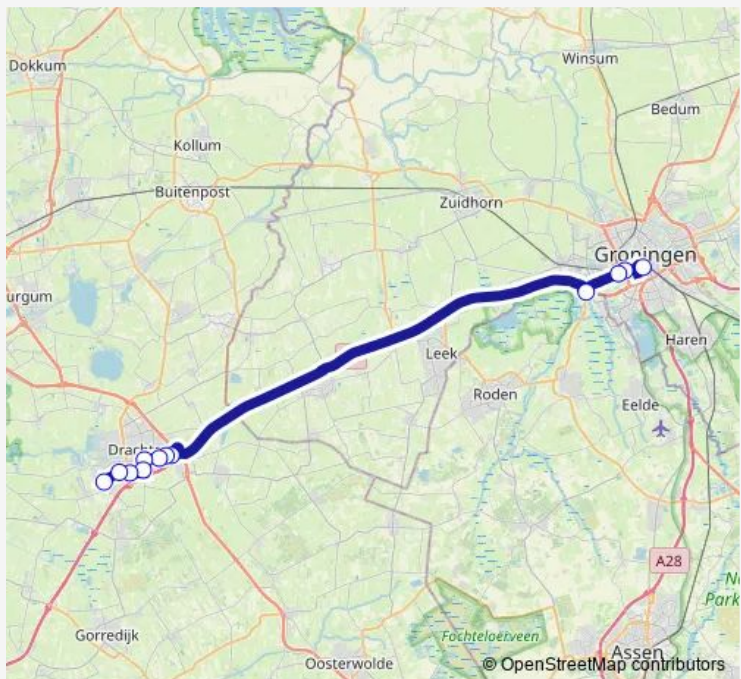

Bus 314 Drachten - Groningen

[Go to website](#)

Direction
 Groningen, Hoofdstation (Perron O) — Drachten, Himsterhout
 12 stops
[Open route schedule](#)

- Groningen, Hoofdstation (Perron O)
- Groningen, Verzetsstrijderslaan
- Groningen, Bedrijven Peizerweg
- Groningen, P+R Hoogkerk (Perron F)
- Drachten, Transferium Oost (Perron H)
- Drachten, Sportcentrum
- Drachten, Splitting
- Drachten, Van Knobelsdorffplein (Perron E)
- Drachten, Bertilla
- Drachten, Eikesingel
- Drachten, Eems
- Drachten, Himsterhout

Route schedule
 Groningen, Hoofdstation (Perron O) — Drachten, Himsterhout

Monday	05:57-19:11
Tuesday	05:57-19:11
Wednesday	05:57-19:11
Thursday	05:57-19:11
Friday	05:57-19:11
Saturday	—
Sunday	—

Route info
 Direction: Groningen, Hoofdstation (Perron O)
 Stops: 12
 Trip Duration: 0 hour 48 min

■ 314 — Drachten - Groningen **BusMaps**

Direction

Drachten, Himsterhout — Groningen, Hoofdstation, uitstaphalte

12 stops

[Open route schedule](#)

Drachten, Himsterhout

Drachten, Eems

Drachten, Eikesingel

Thursday 06:46-19:32

Friday 06:46-19:32

Saturday —

Sunday —

Route info

Direction: Drachten, Himsterhout

Stops: 12

Trip Duration: 0 hour 48 min