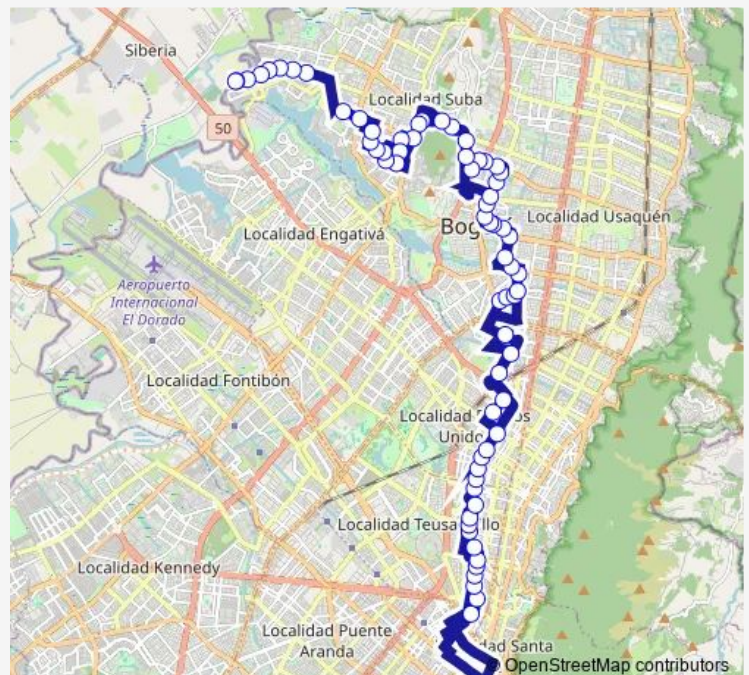

CL 129 - KR 59B Bis

CL 129 - AV. Villas

AV. Villas - CL 128b

Route schedule

CL 138 - KR 158b — AK 19 - AC 26

Monday 04:00-23:01

Tuesday 04:00-23:01

Wednesday 04:00-23:01

Thursday 04:00-23:01

Friday 04:00-23:01

Saturday 04:00-23:01

Sunday 04:00-23:01

Route info

Direction: CL 138 - KR 158b

Stops: 67

Trip Duration: 1 hour 26 min

AV. Villas - AC 127

AC 127 - KR 57

AC 127 - KR 57

AC 127 - KR 56a

AV. Cordoba - CL 124a

AK 1 - CL 76B Sur

AV. Cordoba - AC 116

AC 116 - KR 54b

Route info

Direction: AC 32 - KR 17

Stops: 67

Trip Duration: 1 hour 18 min

KR 53 - CL 107

KR 53 - CL 115

AC 116 - KR 53b

AV. Cordoba - CL 119