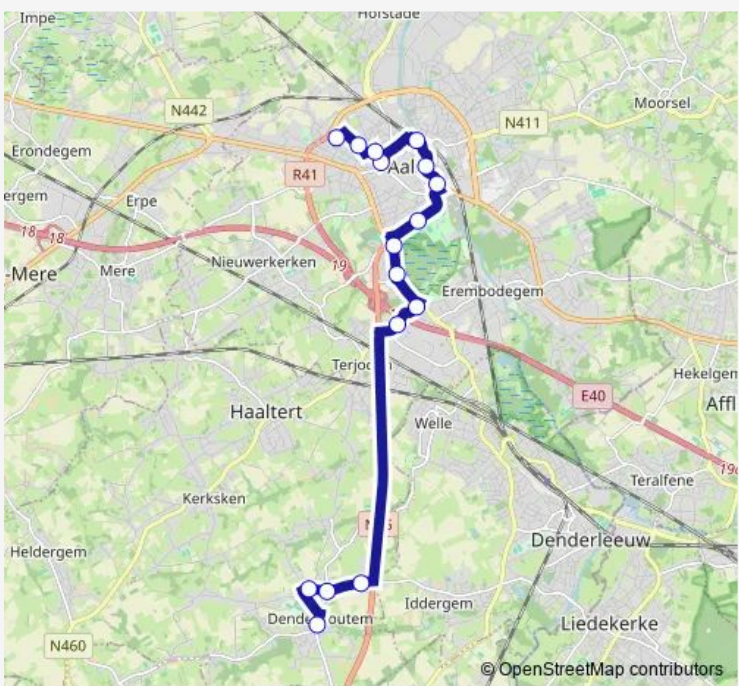

# Bus 314 Ninove - Denderhoutem - Aalst

[Go to website](#)

**Direction**  
 Ninove Centrum — Aalst Station perron 3  
 22 stops  
[Open route schedule](#)

- Ninove Centrum
- Ninove Graanmarkt
- Ninove Station perron 3
- Ninove Abdijpoort
- Ninove Hartencollege
- Ninove Madeliefjesweg
- Ninove Wijk
- Ninove Lindendreef
- Ninove Wilgenlaan
- Denderhoutem Bareelstraat
- Denderhoutem Dorp
- Denderhoutem Zonnestraat
- Denderhoutem Eigenstraat
- Denderhoutem Iddergemsesteenweg
- Erembodegem Churchillsteenweg
- Erembodegem Groene Weg
- Erembodegem Ninovesteenweg
- Aalst De Haring
- Aalst Blanckaertdreef
- Aalst Burchtstraat
- Aalst Oude Vismarkt

Route schedule  
 Ninove Centrum — Aalst Station perron 3

Monday	—
Tuesday	—
Wednesday	—
Thursday	16:10
Friday	16:10
Saturday	—
Sunday	—

Route info  
 Direction: Ninove Centrum  
 Stops: 22  
 Trip Duration: 0 hour 49 min

314 — Ninove - Denderhoutem - Aalst **BusMaps**

## Direction

Ninove Centrum — Aalst Station perron 3

28 stops

[Open route schedule](#)

Ninove Centrum

Ninove Graanmarkt

Ninove Station perron 3

Ninove Abdijpoort