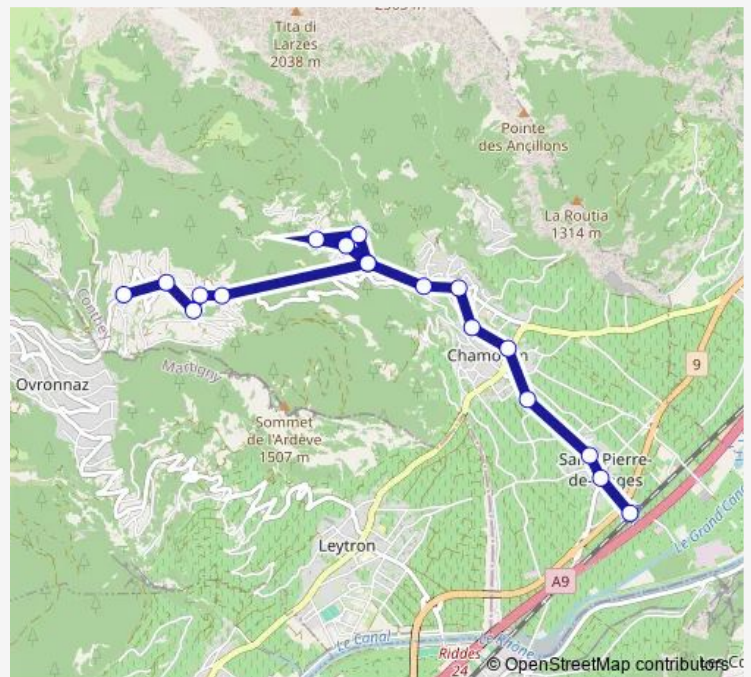

Route schedule

Mayens-de-Chamoson, Chapelle — Chamoson-St-Pierre-de-C., gare

Monday 08:43

Tuesday 08:43

Wednesday 08:43

Thursday 08:43

Friday 08:43

Saturday —

Sunday —

Route info

Direction: Mayens-de-Chamoson, Chapelle

Stops: 18

Trip Duration: 0 hour 32 min

314 — B 314

Direction

Mayens-de-Chamoson, Chapelle — St-Pierre-de-Clages, église

18 stops

[Open route schedule](#)

Mayens-de-Chamoson, Chapelle

Mayens-de-Chamoson, Prili-Plane

Mayens-de-Chamoson, Prili

Mayens-de-Chamoson, Berze

Mayens-de-Chamoson, Ravoire

Grugnay, bif.