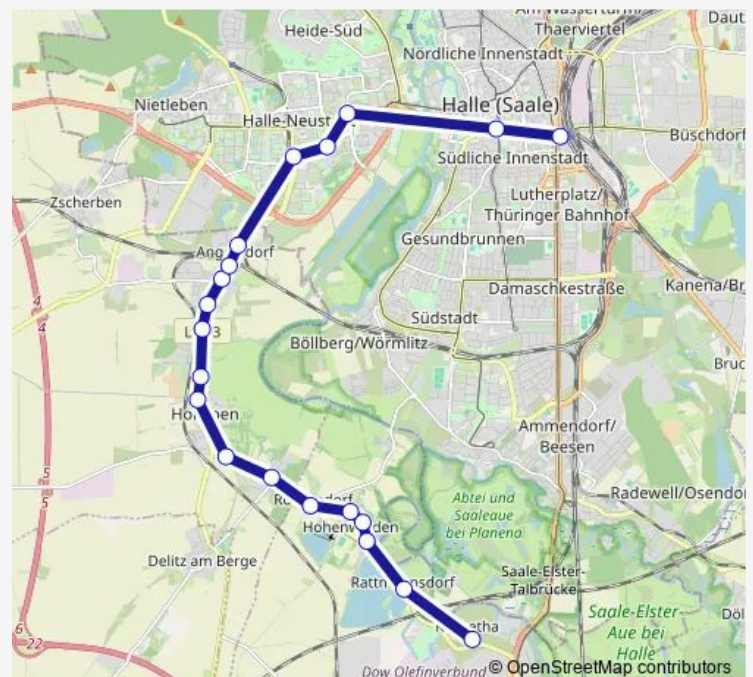

Hohenweiden, Teichstr.

Hohenweiden, Str. des Friedens

Hohenweiden, Fleischergasse

Rockendorf, Feldrain

Benkendorf (Teutschenthal), Merseburger Str.

Holleben, Ausbildungszentrum

Holleben, Mühlenstr.

Holleben, Alte Bahnhofstr.

Holleben, Ernst-Thälmann-Str.

Angersdorf, Siedlung

Angersdorf, Salzstr.

Angersdorf, An der Feuerwache

Angersdorf, Wilhelmshöhe

Halle (Saale), S-Bahnhof Zscherbener Str. (Bus)

Halle (Saale), Kastanienallee

Halle (Saale), An der Feuerwache

Halle (Saale), Franckeplatz

Halle (Saale), Hauptbahnhof/Zob

Route schedule

Korbetha, Dorfstr. — Halle (Saale), Hauptbahnhof/Zob

Monday 04:53

Tuesday 04:53

Wednesday 04:53

Thursday 04:53

Friday 04:53

Saturday —

Sunday —

Route info

Direction: Korbetha, Dorfstr.

Stops: 20

Trip Duration: 0 hour 37 min

314 — rfb 314