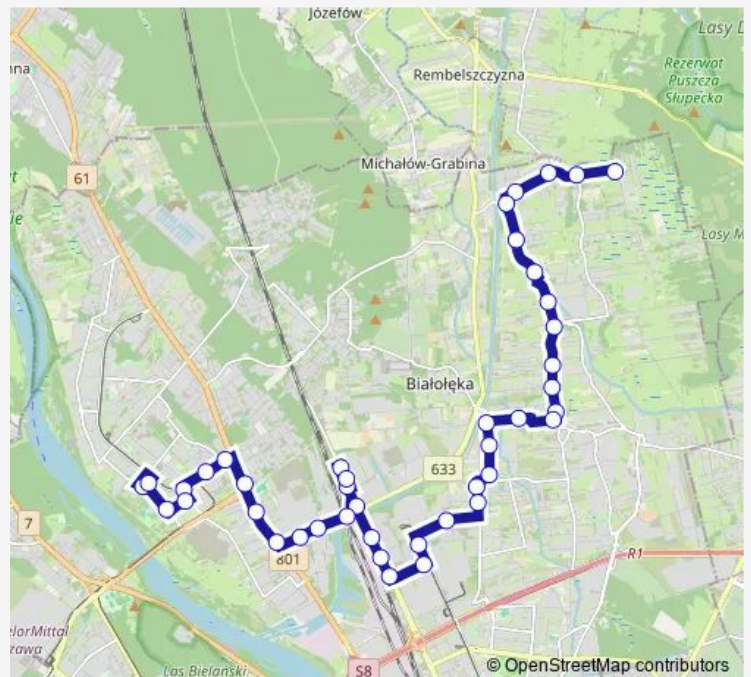

Małych Dębów

Ostródzka-Szkoła

Ostródzka-Szkoła

Warzelnicza-Szkoła

Białoleka-Kanał

Dobka z Oleśnicy

Przyjazna

Przydrożna

Stops: 42

Trip Duration: 0 hour 54 min

314 — Tarchomin – Olesin

BusMaps

Odlewnicza

Fabryka Pomp

Daniszewska

Marywilska-Las

Daniszewska

Fabryka Pomp

Odlewnicza

Żerań Wschodni

Szlachecka

Danusi

Route schedule

Tarchomin — Olesin

Direction: Tarchomin

Stops: 43

Trip Duration: 0 hour 44 min

Przyjazna

Dobka z Oleśnicy

Białołęka-Kanał

Warzelnicza-Szkoła

Ostródzka-Szkoła