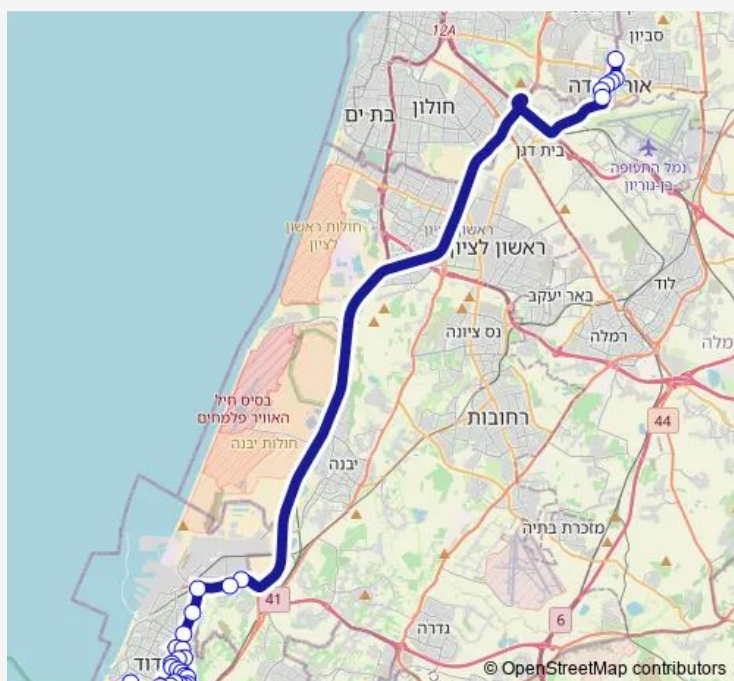

### Route info

Direction: מסוף קרית אונו

Stops: 31

Trip Duration: 1 hour 1 min

314 — מסוף קרית אונו-קרית אונו-<אשדוד-מרכזית אשדוד-2# אשדוד

רבי יהודה הנשיא/רב אשי

רשב'י/רבי טרפון

רשב'י/רבי יוחנן בן זכאי