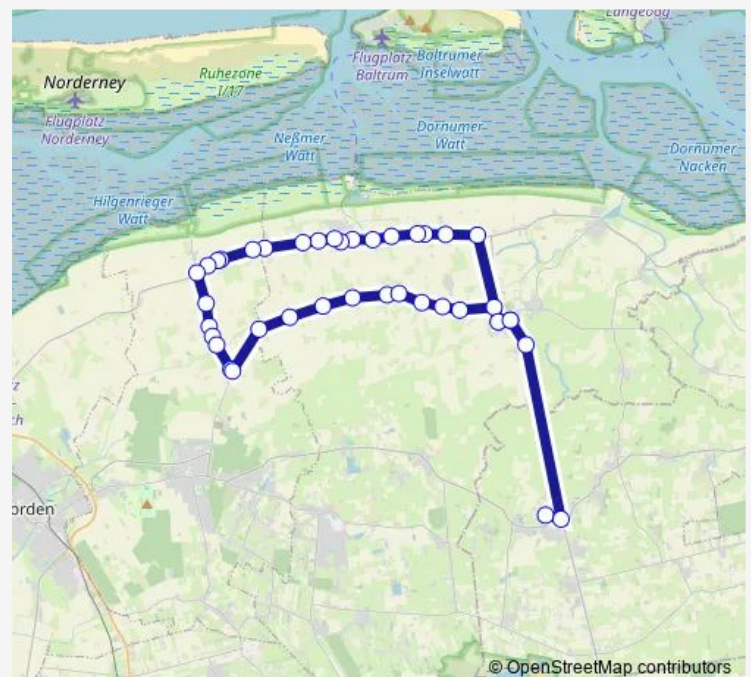

Theener Oststreek 4

Theener Lüttje Weg Abzw.

Theener Lüttje Weg Nr. 6

Theener Oststreek 21

Route schedule

Dornum Realschule — Dornum Grundschule

Monday 15:45

Tuesday 15:45

Wednesday 15:45

Thursday 15:45

Friday 11:04

Saturday —

Sunday —

Route info

Direction: Dornum Realschule

Stops: 36

Trip Duration: 0 hour 40 min

314

BusMaps

Neßmersiel Störtebekerstraße 2

Neßmersiel Deich- und Sielrott

Neßmersiel Wiesenweg

Neßmersiel Sturmfrei/Drosselstraße

Neßmersiel Ort

Neßmersiel Störtebekerstraße 11

Neßmersiel Altendeicher Weg

Neßmergrode Hof Seefeld

Neßmergrode Störtebekerstraße 40

Neßmergrode L5/Menkeweg

Neßmergrode Störtebekerstraße 48

Dornumergrode Mönchstrift

Dornum Realschule