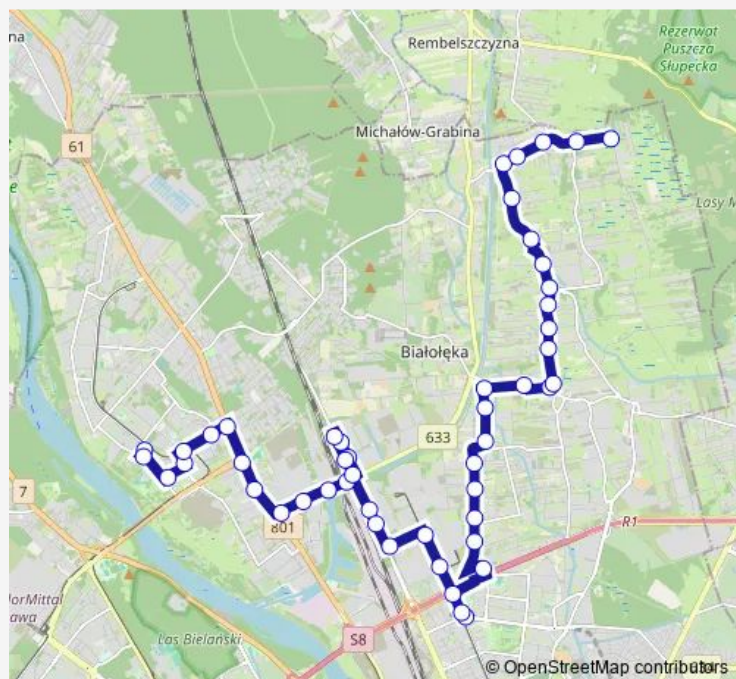

### Route schedule

Tarchomin 09 — Żerań Wschodni 04

Monday 20:20

Tuesday 20:20

Wednesday 20:20

Thursday 20:20

Friday 20:20

Saturday —

### Route info

Direction: Tarchomin 09

Stops: 23

Trip Duration: 0 hour 24 min

Odlewnicza 02

Żerań Wschodni 04