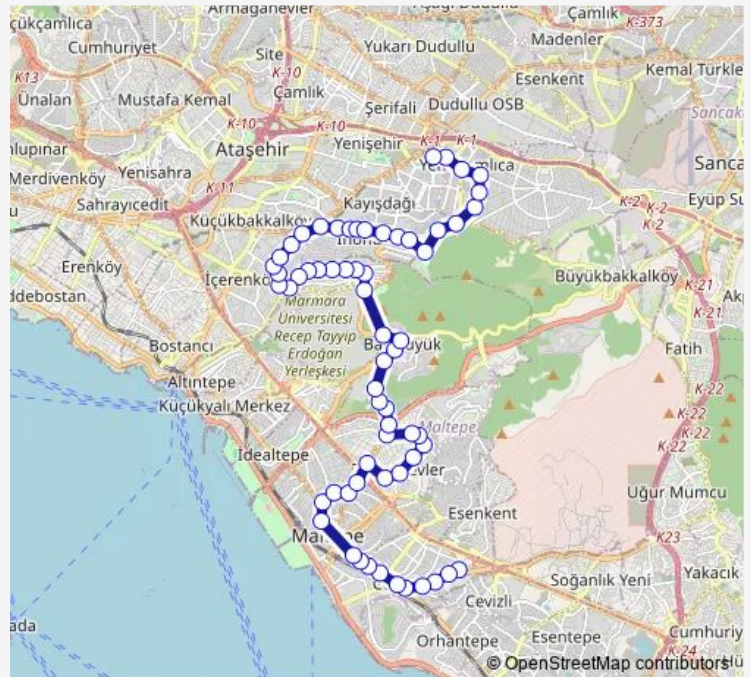

Saturday —

Sunday —

**Route info**

Direction: ACARLAR SİTESİ

Stops: 65

Trip Duration: 0 hour 51 min

133F — Cevizli Peronlar - Acarlar Sitesi

**BusMaps**