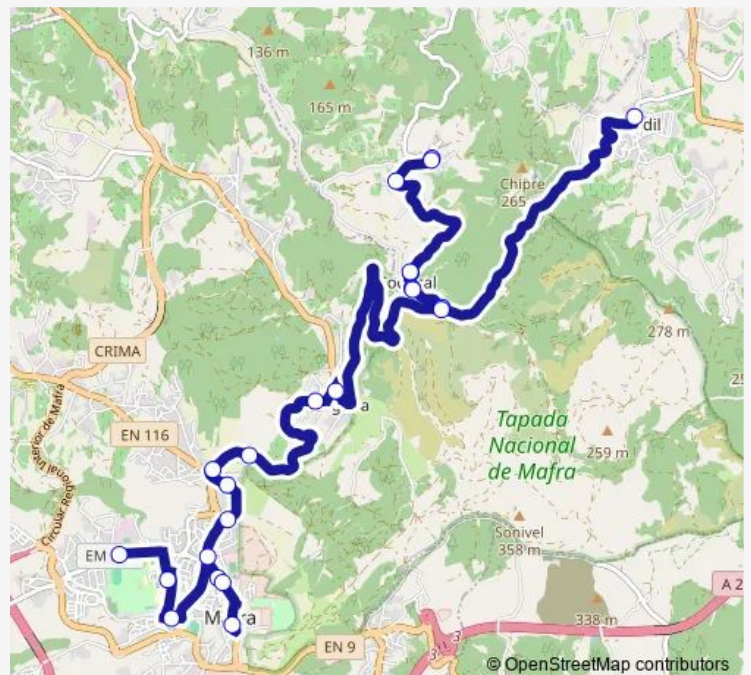

Estr Principal 22 (Codeçal)

Largo do Lavadouro

Largo do Lavadouro

Estr do Codeçal (X) TV da Escola

Estr Principal 22 (Codeçal)

R Eng Segismundo Saldanha

Route schedule

Av Francisco Sá Carneiro (Pq Desportivo) — R Movimento Forças Armadas 33

Monday	13:30
Tuesday	13:30
Wednesday	13:30
Thursday	13:30
Friday	13:30
Saturday	—
Sunday	—

Route info

Direction: Av Francisco Sá Carneiro (Pq Desportivo)

Stops: 23

Trip Duration: 0 hour 29 min

2913 — Mafra (Parque Desportivo) - Gradil