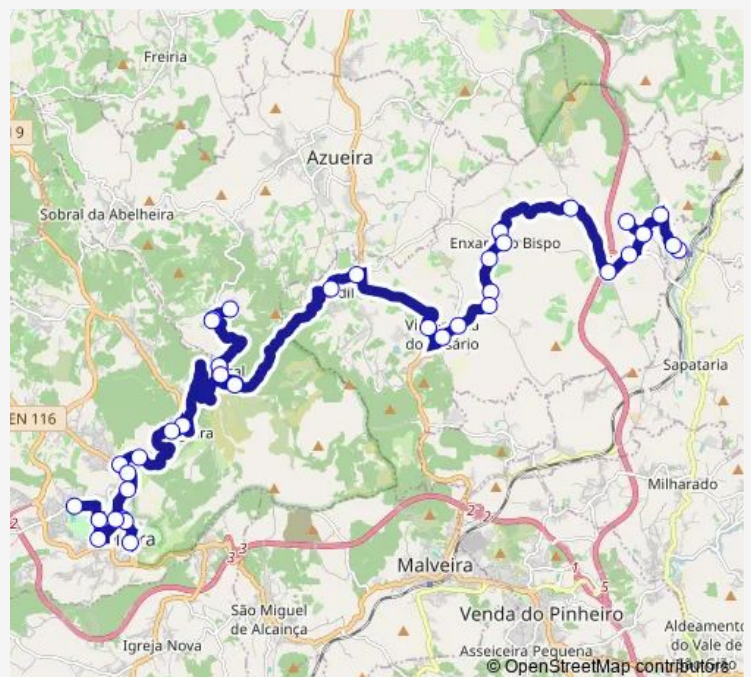

Tuesday 06:55-10:03

Wednesday 06:55-10:03

Thursday 06:55-10:03

Friday 06:55-10:03

Saturday —

Sunday —

Route info

Direction: R 25 Abril 27 (Pêro Negro)

Stops: 41

Trip Duration: 1 hour 7 min

2913 — Mafra (Parque Desportivo) - Pero Negro (Estação)

Estr Principal 22 (Codeçal)

Estr do Codeçal (X) TV da Escola

Largo do Lavadouro

Estr do Codeçal (X) TV da Escola

Monday 18:50

Tuesday 18:50

Wednesday 18:50

Thursday 18:50

Friday 18:50

Saturday —

Sunday —

Route info

Direction: Av Francisco Sá Carneiro (Pq Desportivo)

Stops: 45

Trip Duration: 1 hour 8 min

Vila Franca Rosário (X) R Cap João Lopes

R Nossa Sra do Rosário 9

R Nossa Sra da Memória 8

R Principal 1 (Terroal)

R Principal 5 (Vila Pouca)