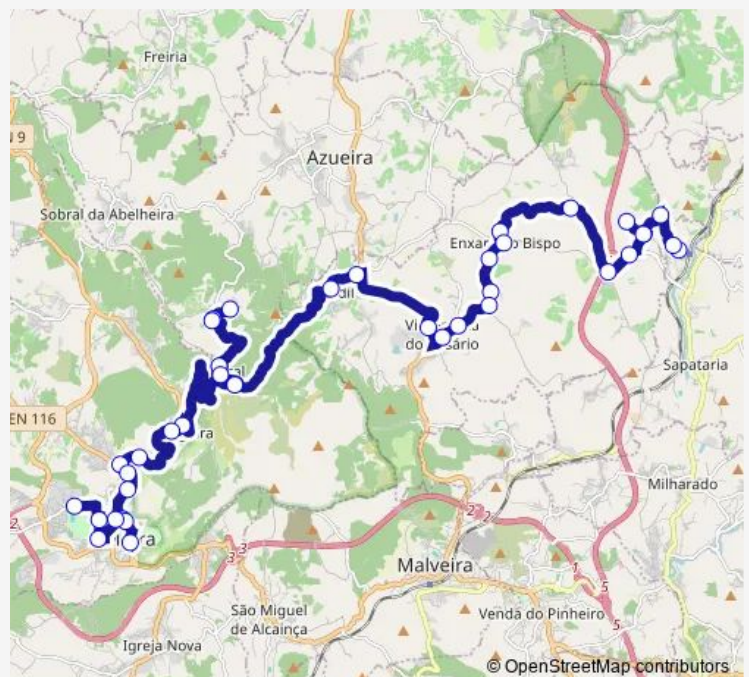

Tuesday 06:55-10:03

Wednesday 06:55-10:03

Thursday 06:55-10:03

Friday 06:55-10:03

Saturday —

Sunday —

Route info

Direction: R 25 Abril 27 (Pêro Negro)

Stops: 41

Trip Duration: 1 hour 7 min

2913 — Mafra (Parque Desportivo) - Pero Negro (Estação)

Estr Principal 22 (Codeçal)

Estr do Codeçal (X) TV da Escola

Largo do Lavadouro

Estr do Codeçal (X) TV da Escola

Monday 18:50

Tuesday 18:50

Wednesday 18:50

Thursday 18:50

Friday 18:50

Saturday —

Sunday —

Route info

Direction: Av Francisco Sá Carneiro (Pq Desportivo)

Stops: 45

Trip Duration: 1 hour 8 min

Vila Franca Rosário (X) R Cap João Lopes

R Nossa Sra do Rosário 9

R Nossa Sra da Memória 8

R Principal 1 (Terroal)

R Principal 5 (Vila Pouca)