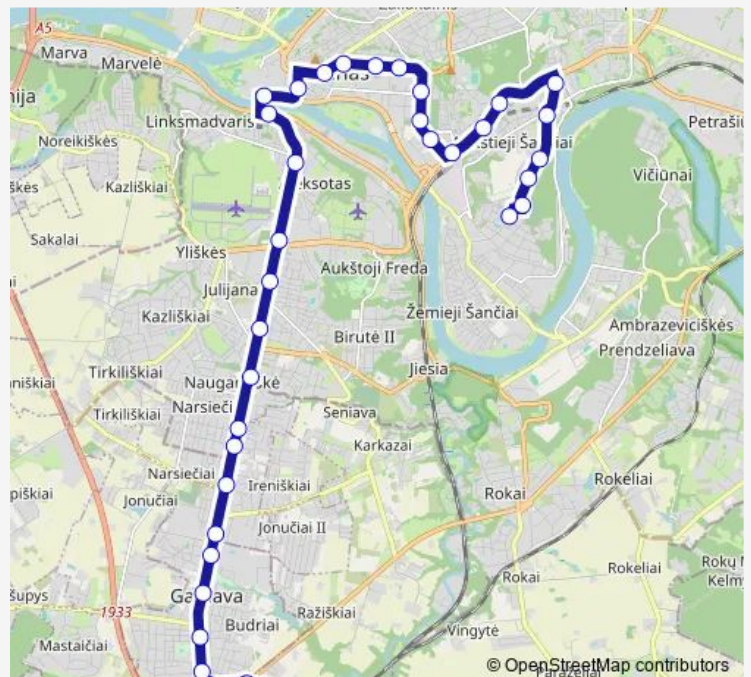

### Direction

undefined — undefined

0 stops

[Open route schedule](#)

### Route schedule

undefined — undefined

Monday —

Tuesday —

Wednesday —

Thursday —

Friday —

Saturday 06:19-07:16

### Route info

Direction:

Stops: 0

Trip Duration: — min

6a — Kauno ligoninė (Šančiai) - Garliava

## Route info

Direction: Kauno ligoninė

Stops: 32

Trip Duration: 0 hour 47 min

Jonučiai

Vienybės g.

Tulpių g.

Garliava