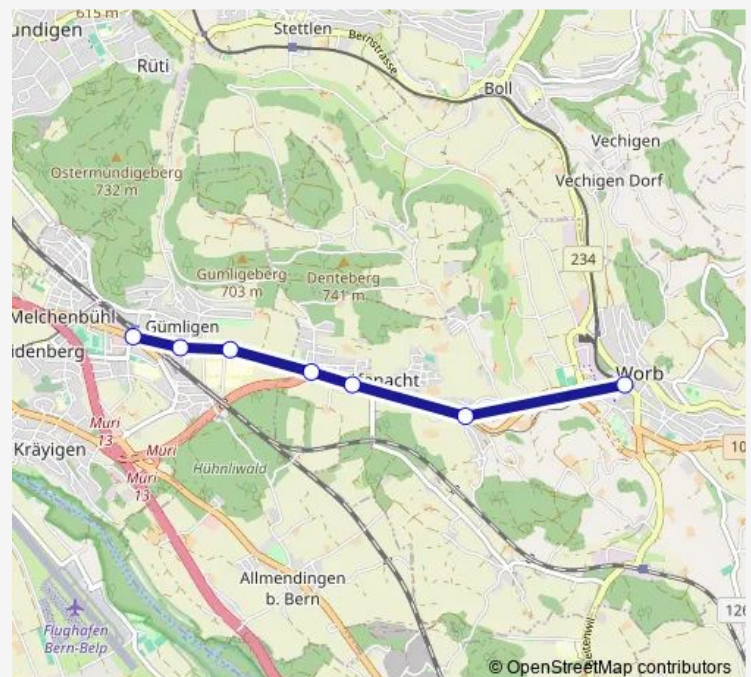

### Route info

Direction: Worb Dorf, Bahnhof

Stops: 7

Trip Duration: 0 hour 10 min

6a

**Direction**

Gümligen, Bahnhof (Bus) — Worb Dorf, Bahnhof

7 stops

[Open route schedule](#)

Gümligen, Bahnhof (Bus)

Gümligen, Hofgut

Gümligen, Siloah

Scheyenholz

Rüfenacht

Langenloh

Worb Dorf, Bahnhof