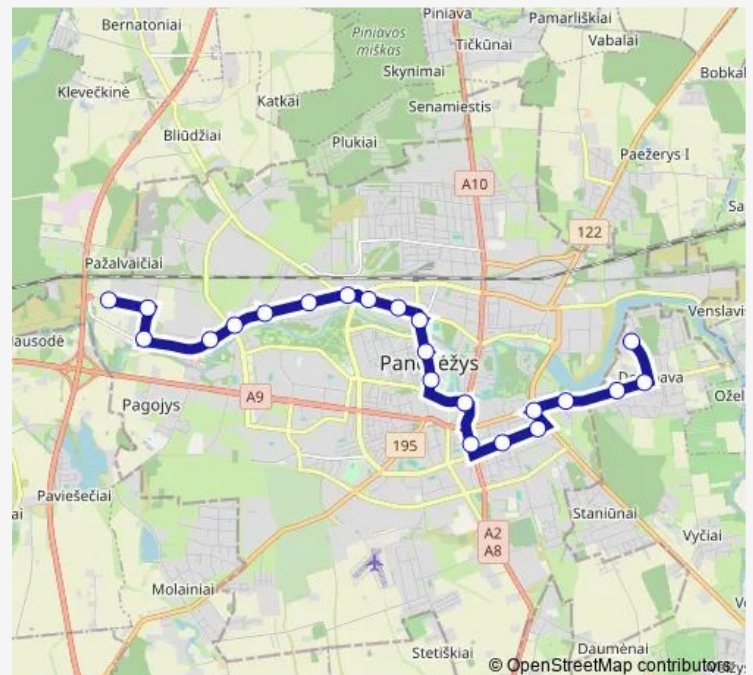

### Direction

Geležinkelio stotis — Veteranų g.

15 stops

[Open route schedule](#)

Geležinkelio stotis

Stoties g.

Teatro g.

Topolių al.

Medelynas

Dembava

Veteranų g.

### Route schedule

Geležinkelio stotis — Veteranų g.

Monday	—
Tuesday	—
Wednesday	—
Thursday	—
Friday	—
Saturday	05:49-17:56
Sunday	05:49-17:56

### Route info

Direction: Geležinkelio stotis

Stops: 15

Trip Duration: 0 hour 25 min