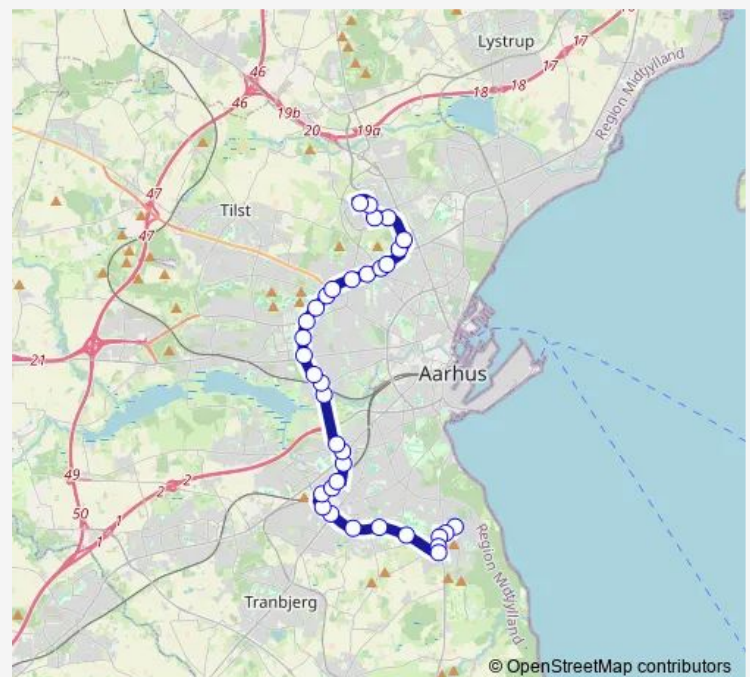

Bispehaven/Åby Ringvej (Aarhus Kom)

Viborgvej/Hasle Ringvej (Aarhus Kom)

Herredsvej/Hasle Ringvej (Aarhus Kom)

Nykersvej/Hasle Ringvej (Aarhus Kom)

Paludan-Müllers Vej/Hasle Ringvej (Aarhus Kom)

### Route schedule

Holme/Axel Gruhns Vej (Aarhus Kom) — Risskov/Vestre Strandallé (Aarhus Kom)

Monday 05:48-23:33

Tuesday 05:48-23:33

Wednesday 05:48-23:33

Thursday 05:48-23:33

Friday 05:48-23:33

Saturday 06:03-23:33

### Route info

Direction: Holme/Axel Gruhns Vej (Aarhus Kom)

Stops: 37

Trip Duration: 0 hour 45 min

6a

BusMaps

Brendstrupvej/Hasle Ringvej (Aarhus Kom)

Skøjtehallen/Halmstadgade (Aarhus Kom)