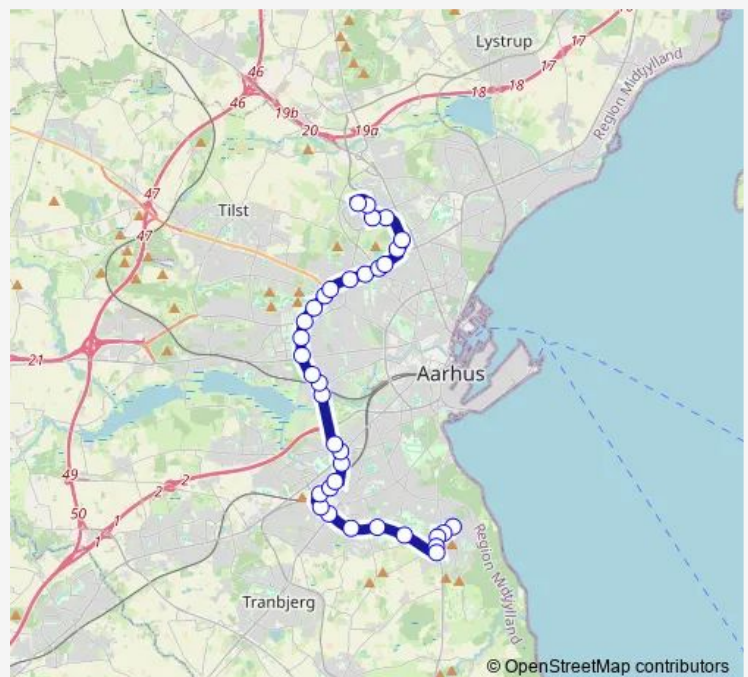

Bispehaven/Åby Ringvej (Aarhus Kom)

Viborgvej/Hasle Ringvej (Aarhus Kom)

Herredsvej/Hasle Ringvej (Aarhus Kom)

Nykersvej/Hasle Ringvej (Aarhus Kom)

Paludan-Müllers Vej/Hasle Ringvej (Aarhus Kom)

### Route schedule

Holme/Axel Gruhns Vej (Aarhus Kom) — Risskov/Vestre Strandallé (Aarhus Kom)

Monday 05:48-23:33

Tuesday 05:48-23:33

Wednesday 05:48-23:33

Thursday 05:48-23:33

Friday 05:48-23:33

Saturday 06:03-23:33

### Route info

Direction: Holme/Axel Gruhns Vej (Aarhus Kom)

Stops: 37

Trip Duration: 0 hour 36 min

6A

BusMaps

Brendstrupvej/Hasle Ringvej (Aarhus Kom)

Skøjtehallen/Halmstadgade (Aarhus Kom)