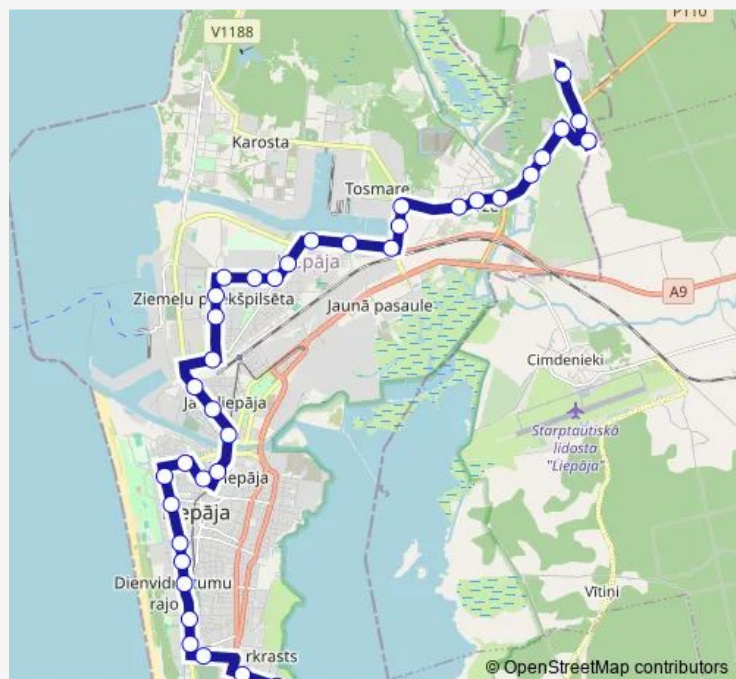

Saturday 05:03-22:35

Sunday 05:03-22:35

Route info

Direction: M. Ķempes iela

Stops: 37

Trip Duration: 0 hour 46 min

Ventspils iela

Valsts tehnikums