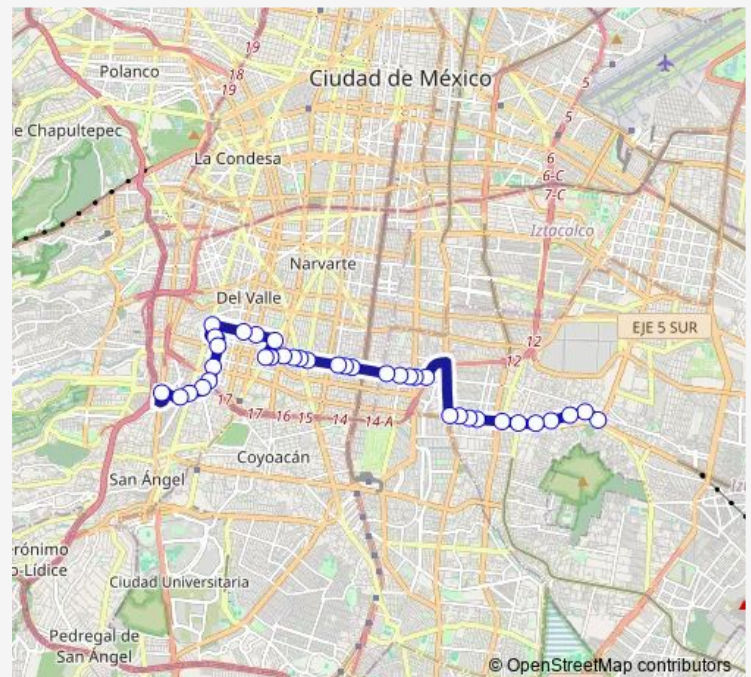

Municipio Libre y División del Norte

Route schedule

Ermita — Barranca del Muerto

Monday 00:00

Tuesday 00:00

Wednesday 00:00

Thursday 00:00

Friday 00:00

Saturday 00:00

Sunday 00:00

Route info

Direction: Ermita

Stops: 37

Trip Duration: 0 hour 57 min

6a — Barranca del Muerto - Ermita

Municipio Libre y Xochicalco

Municipio Libre y Parque de los Venados

Municipio Libre y Av. México

Municipio Libre y Zapata

Av. Universidad y Miguel Laurent

Miguel Laurent y Gabriel Mancera

Miguel Laurent y Coyoacán

Miguel Laurent y Manzanas

Direction: Barranca del Muerto

Stops: 30

Trip Duration: 0 hour 42 min

Ermita y Puente Titla

Ermita y Convento

Ermita y San Felipe

Ermita y Estrella

Rojo Gómez