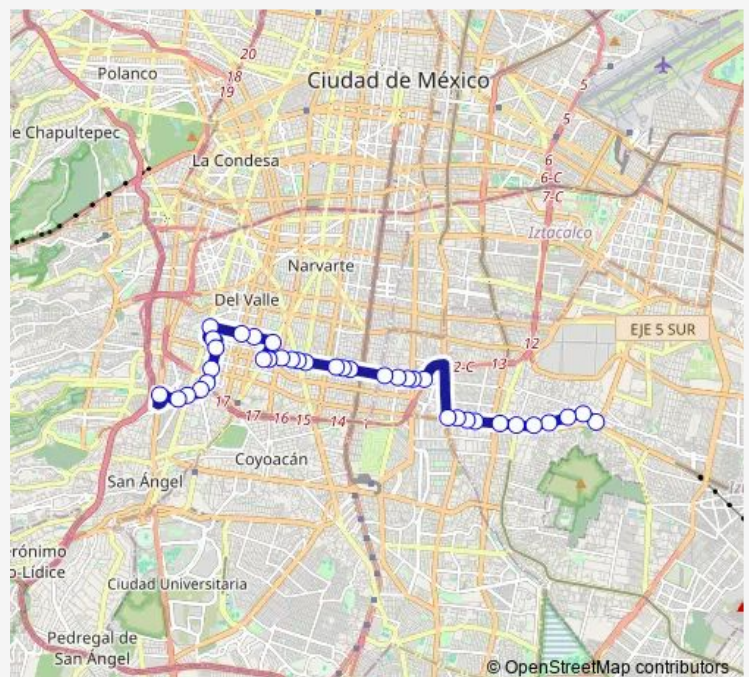

Municipio Libre y División del Norte

Route schedule

Ermita — Barranca del Muerto

Monday 00:00

Tuesday 00:00

Wednesday 00:00

Thursday 00:00

Friday 00:00

Saturday 00:00

Sunday 00:00

Route info

Direction: Ermita

Stops: 37

Trip Duration: 0 hour 57 min

Municipio Libre y Xochicalco

Municipio Libre y Parque de los Venados

Municipio Libre y Av. México

Municipio Libre y Zapata

Av. Universidad y Miguel Laurent

Miguel Laurent y Gabriel Mancera

Miguel Laurent y Coyoacán

Miguel Laurent y Manzanas

San Lorenzo y Fresas

San Francisco y Félix Cuevas

Thursday 00:00

Friday 00:00

Saturday 00:00

Sunday 00:00

Route info

Direction: Barranca del Muerto

Stops: 30

Trip Duration: 0 hour 42 min