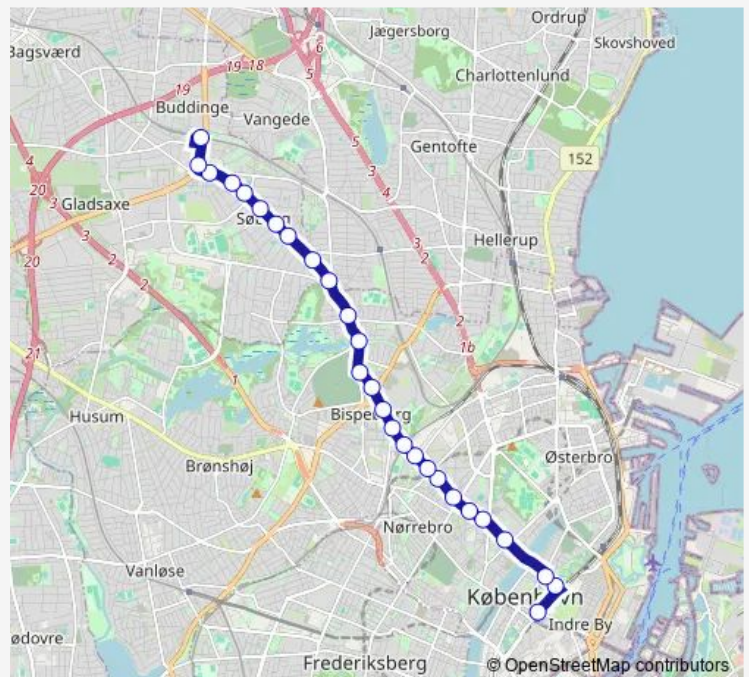

Bispebjerg St. (Tagensvej)

Lygten (Tagensvej)

Bispebjerg Hospital (Tagensvej)

Tuborgvej (Tagensvej)

Bispebjerg Torv (Tagensvej)

Bispebjerg Parkalle (Frederiksborgvej)

Emdrup Torv

Route schedule

Nørreport St. (Nørre Voldgade) — Emdrup Torv

Monday 00:55-22:45

Tuesday 00:55-22:45

Wednesday 00:55-22:45

Thursday 00:55-22:45

Friday 00:55-22:45

Saturday 00:35-22:46

Sunday 00:35-22:46

Route info

Direction: Nørreport St. (Nørre Voldgade)

Stops: 17

Trip Duration: 0 hour 17 min

6A

Direction

Buddinge St. (Buddingevej) — Nørreport St. (Nørre Voldgade)

26 stops