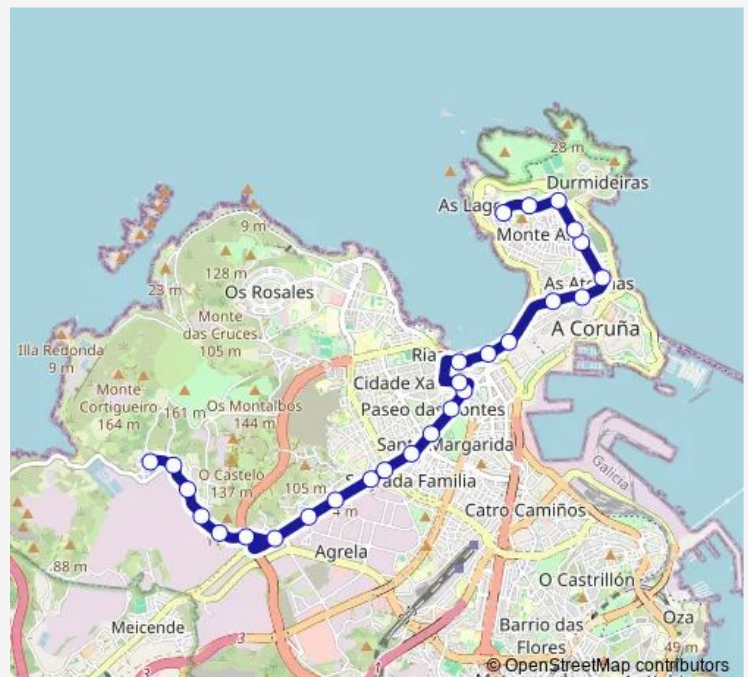

Av. de Fisterra, 147

Av. de Fisterra, 69

Av. de Fisterra, 31

Pza. do Mestre Mateo

Av. de Bos Aires

P.Marítimo,Goicouria

P.Marítimo,C.Saúde

Rúa Hospital,Zalaeta

### Route schedule

Bens — Rda.de Monte Alto,52

Monday 07:45-22:45

Tuesday 07:45-22:45

Wednesday 07:45-22:45

Thursday 07:45-22:45

Friday 07:45-22:45

Saturday 07:50-22:32

### Route info

Direction: Bens

Stops: 27

Trip Duration: 0 hour 33 min

6A — Avenida de Hércules-Bens

Orillamar, 42

Cemiterio de S.Amaro

Orillamar, 96