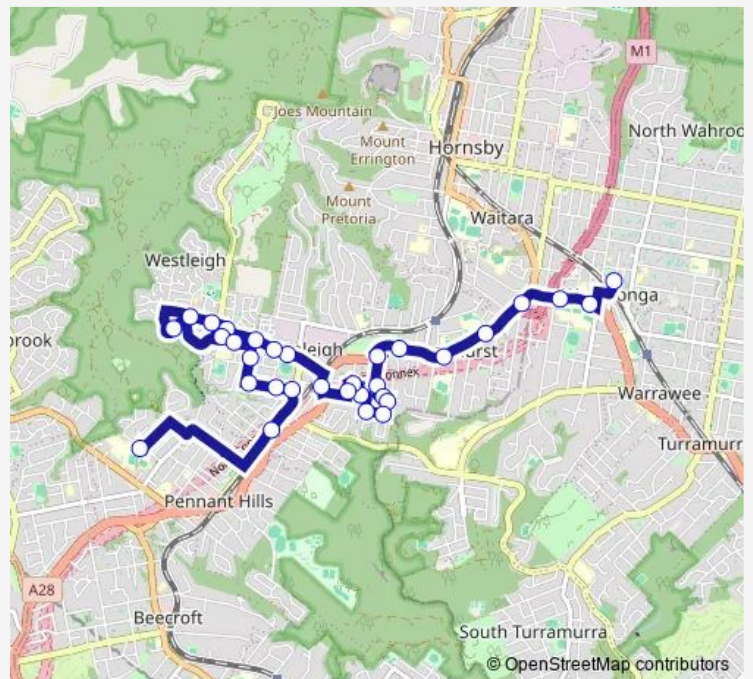

Pennant Hills Rd At Campbell Av

Stuart Av After Pennant Hills Rd

Stuart Av Before Calga Av

Calga Av Before Campbell Av

Willowtree St After Capella Pl

Charles Curtis Park, Pine St

Pine St At Begonia Rd

Oak St At Cedar St

Greenhill Av At Trelawney St

Loch Maree Av Before Blantyre Cl

Pennant Hills Rd After Phyllis Av

Duffy Av Before Sinclair Av

Duffy Av After Sinclair Av

Duffy Av After Kentwell Av

Route schedule

Illoura Av Opp Wahroonga Station — Pennant Hills High School, Laurence St

Monday	08:03
Tuesday	08:03
Wednesday	08:03
Thursday	08:03
Friday	08:03
Saturday	—
Sunday	—

Route info

Direction: Illoura Av Opp Wahroonga Station

Stops: 32

Trip Duration: 0 hour 38 min

8004 — Wahroonga Station to Pennant Hills HS via Thornleigh

Duffy Av Before Quarter Sessions Rd

Duffy Av Opp Tomah Pl

Duffy Av Opp Westleigh Shops

Duneba Dr After Brigalow Pl

Nicholson Av After Quarter Sessions Rd

Nicholson Av Opp Dobson St

Nicholson Av Before Barrett Av