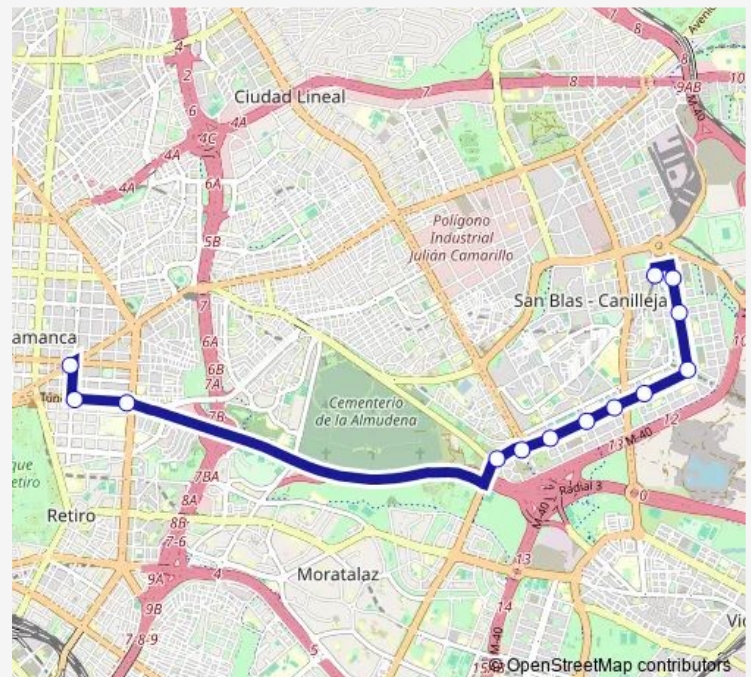

Metro O Donnell

Fuente Carrantona - Avenida De Daroca

Alsacia

Aquitania - Capri

Aquitania - República Eslovaca

Aquitania - Toscana

Suecia - Rumanía

Metro Las Rosas

Thursday 06:00-23:30

Friday 06:00-23:30

Saturday 06:00-23:30

Sunday 07:30-23:30

Route info

Direction: Felipe li

Stops: 13

Trip Duration: 0 hour 27 min

E2 — Avenida de Felipe II - las Rosas

Direction

Las Rosas - Metro Las Musas — Felipe li

12 stops

[Open route schedule](#)

Las Rosas - Metro Las Musas

Suecia - Manchester

Metro Las Rosas

Suecia - Rumanía

Avenida De Guadalajara - Albericia

Avenida Guadalajara - República Eslovaca

Alsacia

Fuente Carrantona - Avenida De Daroca

Metro O Donnell

O Donnell - Narváez

Felipe li