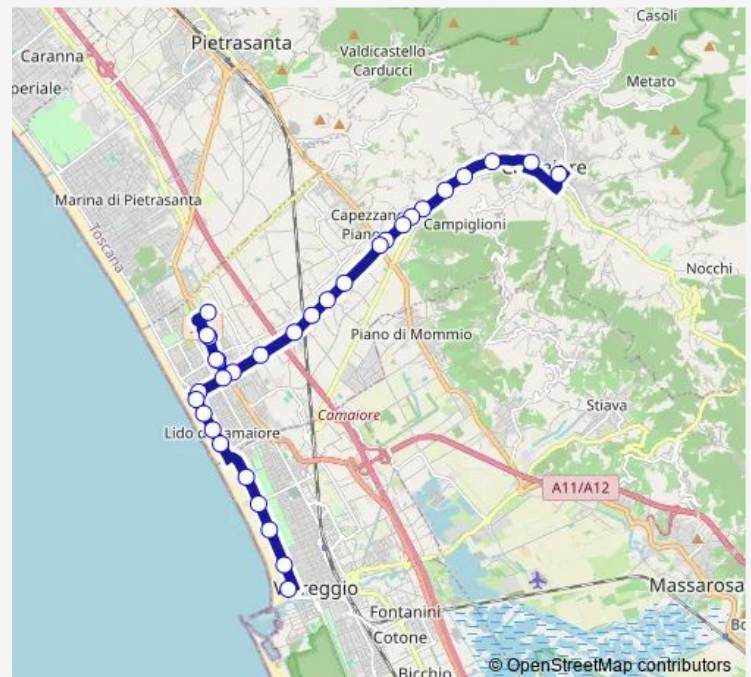

Via Aurelia Ang.Secco

Route schedule

Camaiore P.Za Romboni 2 — P.Za D'Azeglio Nord

Monday 06:10-20:33

Tuesday 06:10-20:33

Wednesday 06:10-20:33

Thursday 06:10-20:33

Friday 06:10-20:33

Saturday 06:10-20:33

Sunday 07:33-19:33

Route info

Direction: Camaiore P.Za Romboni 2

Stops: 32

Trip Duration: 0 hour 41 min

Magistrali Via Italice 1

Via Italice Lido 1

Viale Colombo Ang. Via Carducci

V.Le Colombo

Lido Di Camaiore 2

Viale Colombo 78

Viale Buonarroti Fr.17c

Viale Buonarroti 209

Viale Buonarroti 131

Viareggio P.Za Mazzini 2

P.Za D'Azeglio Nord

Direction

Quiesa Poste — P.Za D'Azeglio Nord

24 stops

[Open route schedule](#)

Quiesa Poste

Via Sarzanese Scuole

Via Sarzanese Macellarino