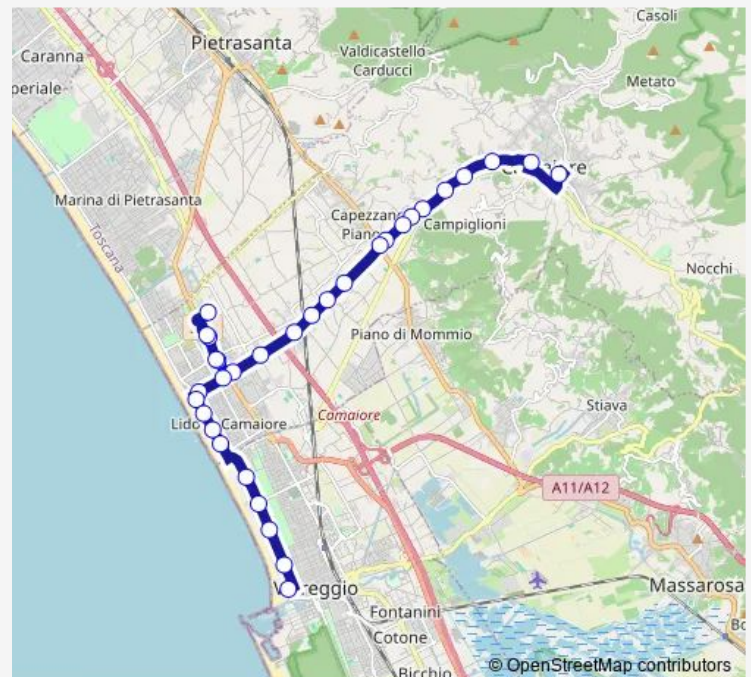

Via Aurelia Ang.Secco

Route schedule

Camaiore P.Za Romboni 2 — P.Za D'Azeglio Nord

Monday 06:10-20:33

Tuesday 06:10-20:33

Wednesday 06:10-20:33

Thursday 06:10-20:33

Friday 06:10-20:33

Saturday 06:10-20:33

Sunday 07:33-19:33

Route info

Direction: Camaiore P.Za Romboni 2

Stops: 32

Trip Duration: 0 hour 41 min

Magistrali Via Itatica 1

Via Itatica Lido 1

Viale Colombo Ang. Via Carducci

V.Le Colombo

Lido Di Camaiore 2

Viale Colombo 78

Viale Buonarroti Fr.17c

Viale Buonarroti 209

Viale Buonarroti 131

Viareggio P.Za Mazzini 2

P.Za D'Azeglio Nord

Direction

Quiesa Poste — P.Za D'Azeglio Nord

24 stops

[Open route schedule](#)

Quiesa Poste

Via Sarzanese Scuole

Via Sarzanese Macellarino