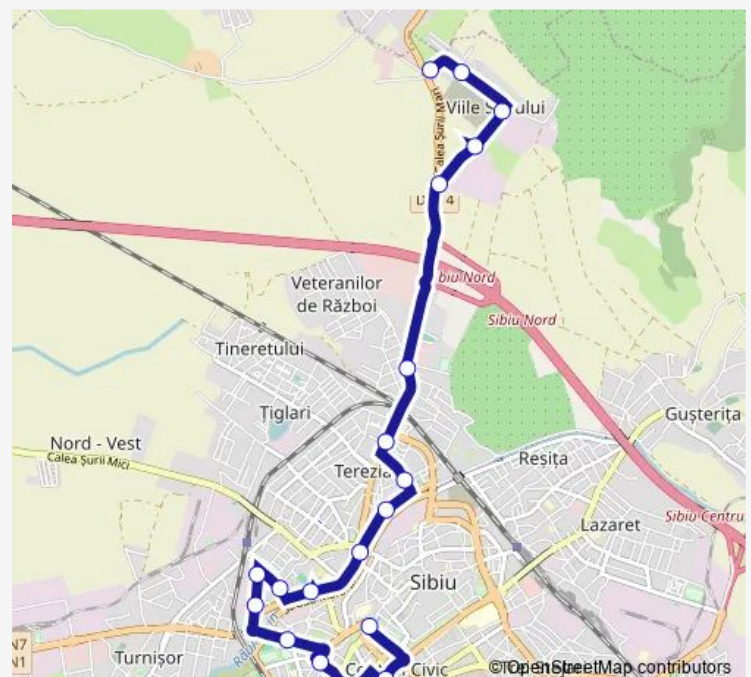

Obor 2

Viile Sibiului 1

Viile Sibiului 2

Viile Sibiului 3

Viile Sibiului 4

Viile Sibiului 5

Route schedule

Regina Maria — Viile Sibiului 5

Monday	12:05
Tuesday	12:05
Wednesday	12:05
Thursday	12:05
Friday	12:05
Saturday	—
Sunday	—

Route info

Direction: Regina Maria

Stops: 16

Trip Duration: 0 hour 23 min

E2 — Viile Sibiului - Sc. Regina Maria - Col. O. Goga

Direction

Viile Sibiului 1 — Colegiul National Octavian Goga

18 stops

[Open route schedule](#)

Viile Sibiului 1

Viile Sibiului 2

Viile Sibiului 3

Viile Sibiului 4

Monday 07:16-11:15

Tuesday 07:16-11:15

Wednesday 07:16-11:15

Thursday 07:16-11:15

Friday 07:16-11:15

Saturday —

Sunday —

Route info