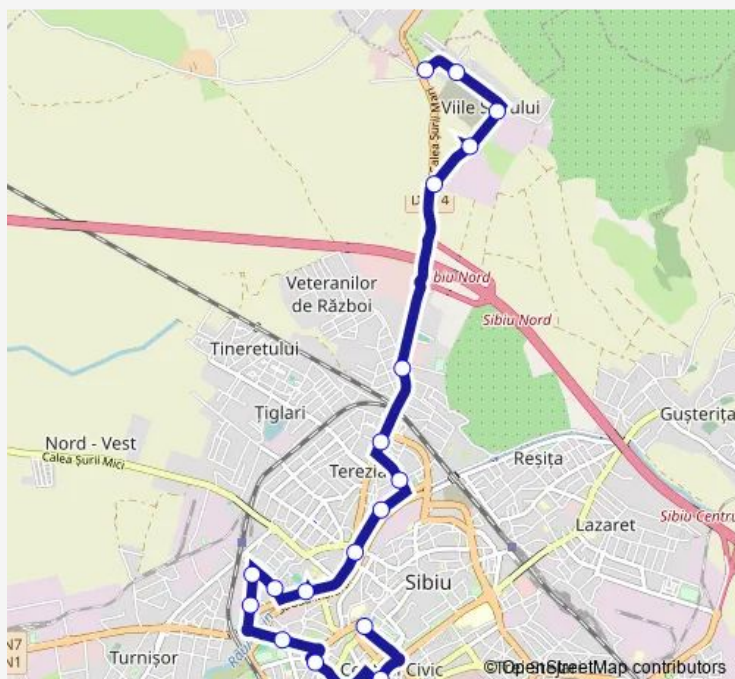

Obor 2

Viile Sibiului 1

Viile Sibiului 2

Viile Sibiului 3

Viile Sibiului 4

Viile Sibiului 5

Route schedule

Regina Maria — Viile Sibiului 5

Monday 12:05

Tuesday 12:05

Wednesday 12:05

Thursday 12:05

Friday 12:05

Saturday —

Sunday —

Route info

Direction: Regina Maria

Stops: 16

Trip Duration: 0 hour 23 min

E2 — Viile Sibiului - Sc. Regina Maria - Col. O. Goga

Direction

Viile Sibiului 1 — Colegiul National Octavian Goga

18 stops

[Open route schedule](#)