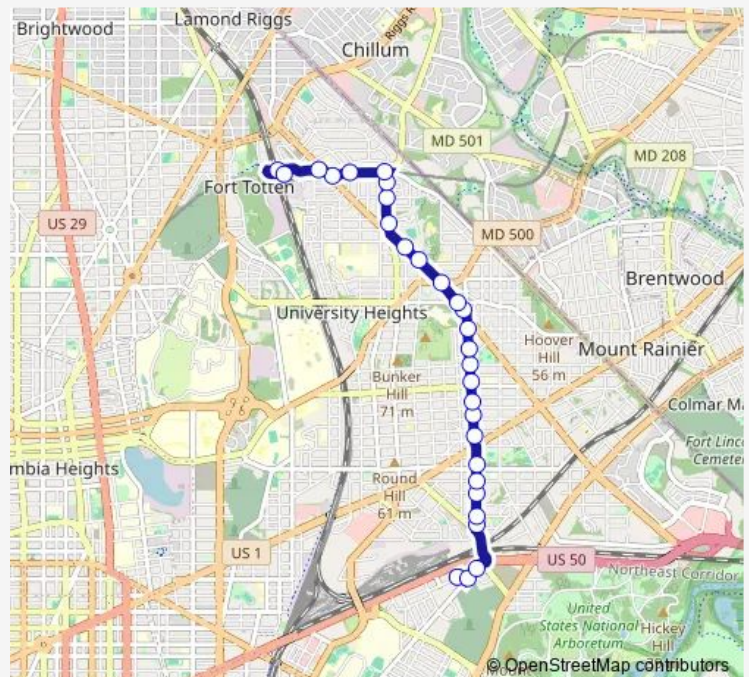

South Dakota Av Ne+Allison St Ne

South Dakota Av Ne+Webster St Ne

South Dakota Av Ne+16 St Ne

South Dakota Av Ne+Taylor St Ne

South Dakota Av Ne+18 St Ne

18 St Ne+Randolph St Ne

18 St Ne+Otis Pl Ne

18 St Ne+Monroe St Ne

Wednesday 05:54-23:45

Thursday 05:54-23:45

Friday 05:54-23:45

Saturday 06:05-23:05

Sunday 06:05-23:05

Route info

Direction: Fort Totten+Bay E

Stops: 30

Trip Duration: 0 hour 26 min

E2 — IVY City-Fort Totten

18 St Ne+Evarts St Ne

18 St Ne+Douglas St Ne

18 St Ne+Adams St Ne

West Virginia Av Ne+Montana Av Ne

West Virginia Av Ne+16 St Ne

West Virginia Av NE+15 St NE

Saturday 06:35-23:35

Sunday 06:35-23:35

Route info

Direction: Okie St NE+16 St NE

Stops: 29

Trip Duration: 0 hour 17 min

Gallatin St Ne+South Dakota Av Ne

Galloway St NE+South Dakota Av NE