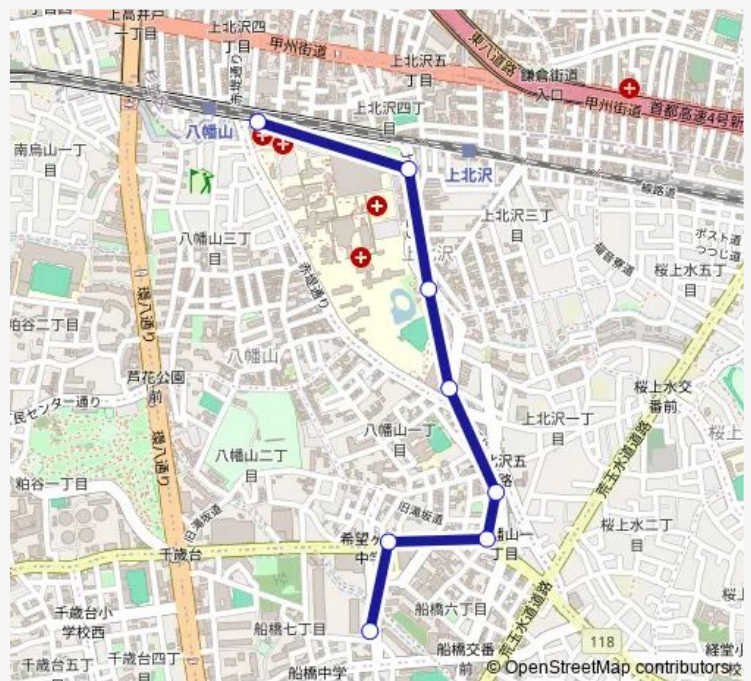

Direction

希望ヶ丘団地 — 八幡山駅

8 stops

[Open route schedule](#)

希望ヶ丘団地

朝日新聞社前

希望ヶ丘東公園

八幡山一丁目

上北沢二丁目

将軍池公園

上北沢公園

八幡山駅

Route schedule

希望ヶ丘団地 — 八幡山駅

Monday 10:15-16:45

Tuesday 10:15-15:45

Wednesday 10:15-16:45

Thursday 10:15-16:45

Friday 10:15-15:45

Saturday 10:15-16:45

Sunday 10:15-16:45

Route info

Direction: 希望ヶ丘団地

Stops: 8

Trip Duration: 0 hour 11 min

Direction

八幡山駅 — 希望ヶ丘団地

7 stops

[Open route schedule](#)

八幡山駅

松沢病院前

上北沢二丁目