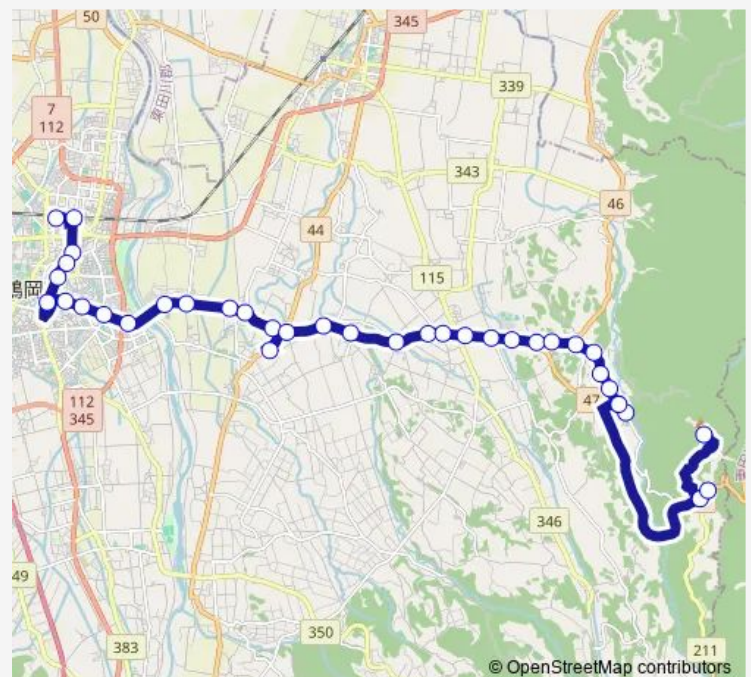

羽黒庁舎前

笹川

野荒町

Route schedule

エスモールバスターミナル — 羽黒山頂

Monday 09:40-14:30

Tuesday 09:40-14:30

Wednesday 09:40-14:30

Thursday 09:40-14:30

Friday 09:40-14:30

Saturday 09:40-14:30

Sunday 09:40-14:30

Route info

Direction: エスモールバスターミナル

Stops: 37

Trip Duration: 0 hour 57 min

■ 鶴岡⇒羽黒山頂

十文字

石の館サンロード前

大鳥居

羽黒高校前

松原町

蝦夷館公園前

羽黒案内所