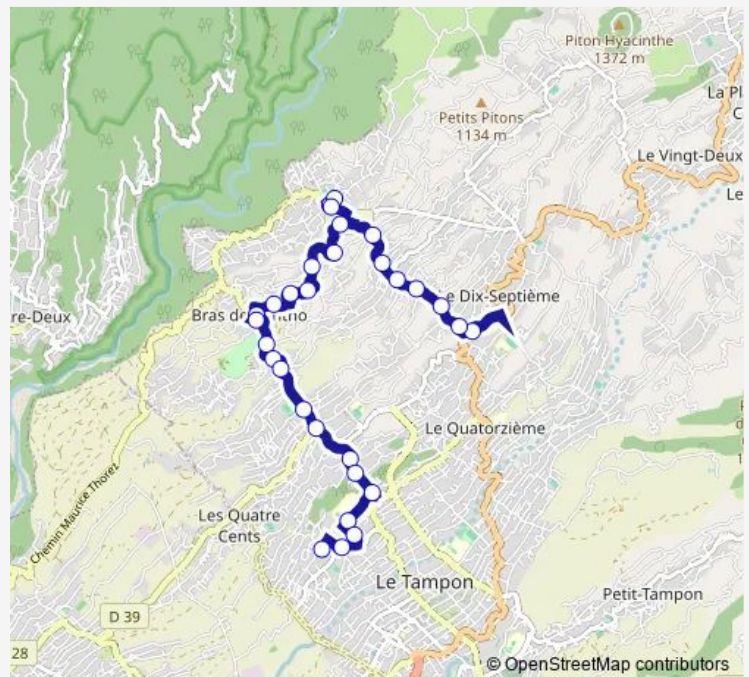

Chemin Poivre

144 Charles Baudelaire

Route schedule

Ecole Primaire 14e Km — Gare Routière Du Tampon Quai F

Monday 05:40-18:30

Tuesday 05:40-18:30

Wednesday 05:40-18:30

Thursday 05:40-18:30

Friday 05:40-18:30

Saturday 05:40-18:30

Sunday 07:10-14:40

Route info

Direction: Ecole Primaire 14e Km

Stops: 30

Trip Duration: 0 hour 24 min

Chemin Epidor Hoarau

Stade Trois Mares

Mairie Trois Mares

Chemin Hermitage

Chemin Adam De Villiers

Rue Gustave Eiffel

Université Du Tampon

Centre Commercial Chatoire

Clinique Durieux

Tuesday 06:15-19:10

Wednesday 06:15-19:10

Thursday 06:15-19:10

Friday 06:15-19:10

Saturday 06:15-19:10

Sunday 09:55-18:00

Route info

Direction: Gare Routière Du Tampon Quai F