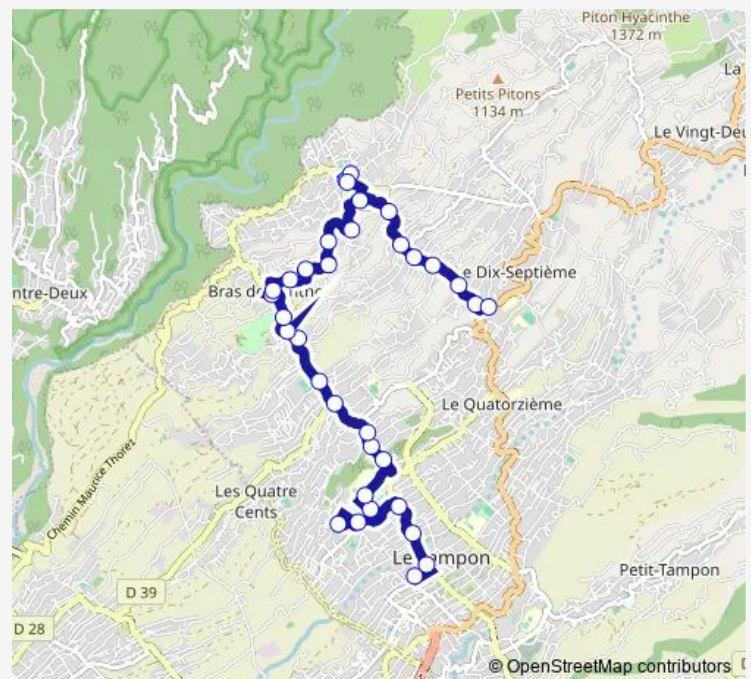

Rue Frédéric Badré

Rond Point Le Juge

Clinique Durieux

Gare Routière Du Tampon Quai J

Centre Commercial Chatoire

Université Du Tampon

Rue Gustave Eiffel

Chemin Adam De Villiers

Thursday 06:15-19:10

Friday 06:15-19:10

Saturday 06:15-19:10

Sunday 09:55-18:00

Route info

Direction: Marché Couvert Du Tampon

Stops: 34

Trip Duration: 0 hour 33 min

Chemin Doudou

Epicerie Chemin Neuf

Chemin Claude De Bussy

Chemin Barbot

Ravine Bras Antoine

Ecole Primaire 14e Km

Direction

Ecole Primaire 14e Km — Marché Couvert Du Tampon

Thursday 05:40-18:30

Friday 05:40-18:30

Saturday 05:40-18:30

Sunday 07:10-14:40

Route info

Direction: Ecole Primaire 14e Km

Stops: 34

Trip Duration: 0 hour 32 min