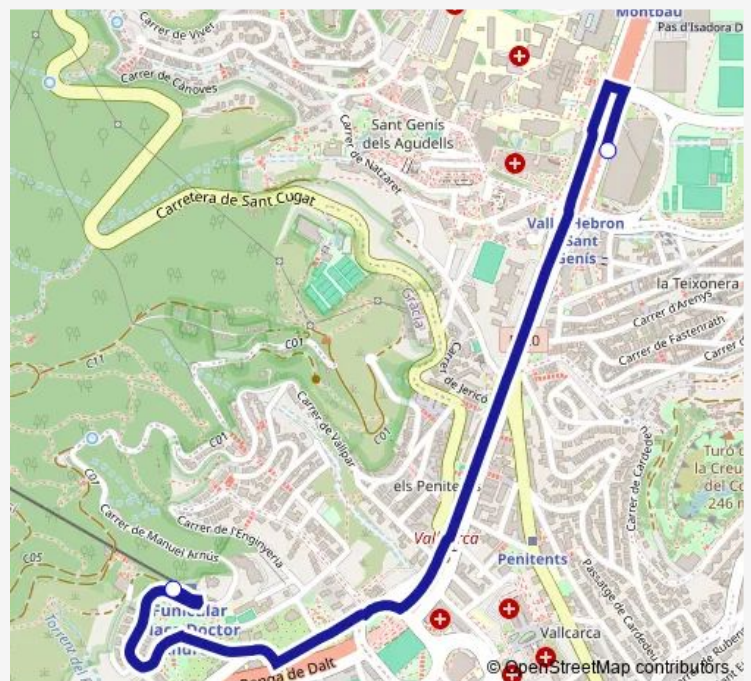

Bus T2B Sant Genís (Vall D´Hebron)-PL. DR. Andreu[Go to website](#)**Direction**

Vall Hebron — Plaça Doctor Andreu

2 stops

[Open route schedule](#)

Vall Hebron

Plaça Doctor Andreu

Route schedule

Vall Hebron — Plaça Doctor Andreu

Monday	10:15-18:50
Tuesday	10:15-18:50
Wednesday	—
Thursday	10:15-18:50
Friday	10:15-18:50
Saturday	10:15-18:50
Sunday	10:15-18:50

Route info

Direction: Vall Hebron

Stops: 2

Trip Duration: 0 hour 20 min

T2B — Sant Genís (Vall D´Hebron)-PL. DR. Andreu

Direction

Plaça Doctor Andreu — Vall Hebron

2 stops

[Open route schedule](#)

Plaça Doctor Andreu

Vall Hebron

Route schedule

Plaça Doctor Andreu — Vall Hebron

Monday	10:35-19:05
Tuesday	10:35-19:05
Wednesday	—
Thursday	10:35-19:05
Friday	10:35-19:05
Saturday	10:35-19:05
Sunday	10:35-19:05

Route info

Direction: Plaça Doctor Andreu

Stops: 2

Trip Duration: 0 hour 20 min