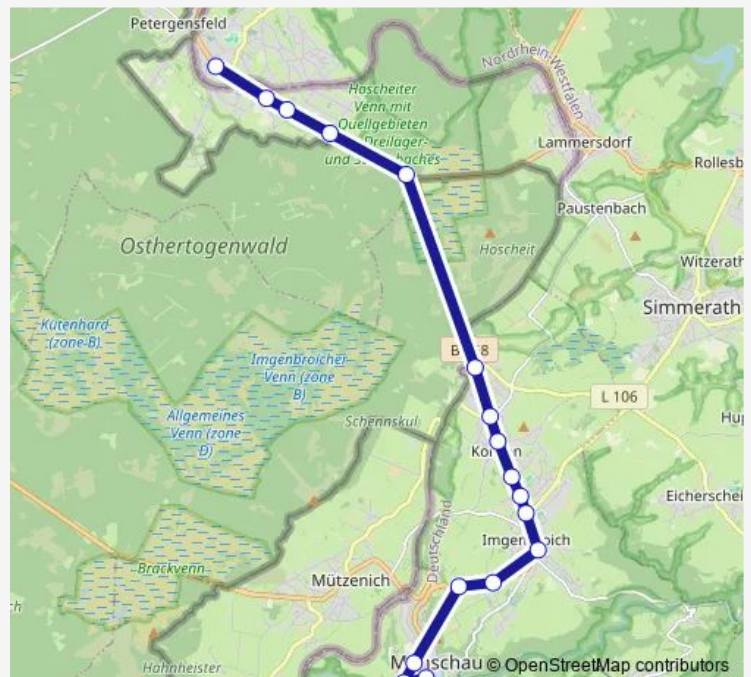

Bus 66V zusätzliche Einsatzwagen an Schultagen

[Go to website](#)

Direction

Aachen, Brand Ringstraße — Roetgen, Post

20 stops

[Open route schedule](#)

- Aachen, Brand Ringstraße
- Aachen, Brand
- Aachen, Brand Steinebrück
- Aachen, Brand Rollefbachweg (Jugendbildungsstätte)
- Aachen, Kornelimünster Klause
- Aachen, Kornelimünster Napoleonsberg (Eifelsteig)
- Aachen, Kornelimünster
- Aachen, Kornelimünster Venwegener Straße
- Aachen, Kornelimünster Iternberg
- Aachen, Walheim Schmittchen
- Aachen, Walheim
- Aachen, Walheim Freizeitgelände
- Aachen, Friesenrath
- Aachen, Friesenrath Relais Königsberg
- Roetgen, Münsterbildchen
- Roetgen, Gewerbegebiet
- Roetgen, Wanderstation
- Roetgen, Markt
- Roetgen, Mittelstraße
- Roetgen, Post

Route schedule

Aachen, Brand Ringstraße — Roetgen, Post

Monday	13:26
Tuesday	13:26
Wednesday	13:26
Thursday	13:26
Friday	13:26
Saturday	—
Sunday	—

Route info

Direction: Aachen, Brand Ringstraße

Stops: 20

Trip Duration: 0 hour 27 min

■ 66V — zusätzliche Einsatzwagen an Schultagen

Direction

Monschau, Gymnasium — Roetgen, Post

15 stops

[Open route schedule](#)

Monschau, Gymnasium

Monschau, Serpentina

Monschau, Hargard