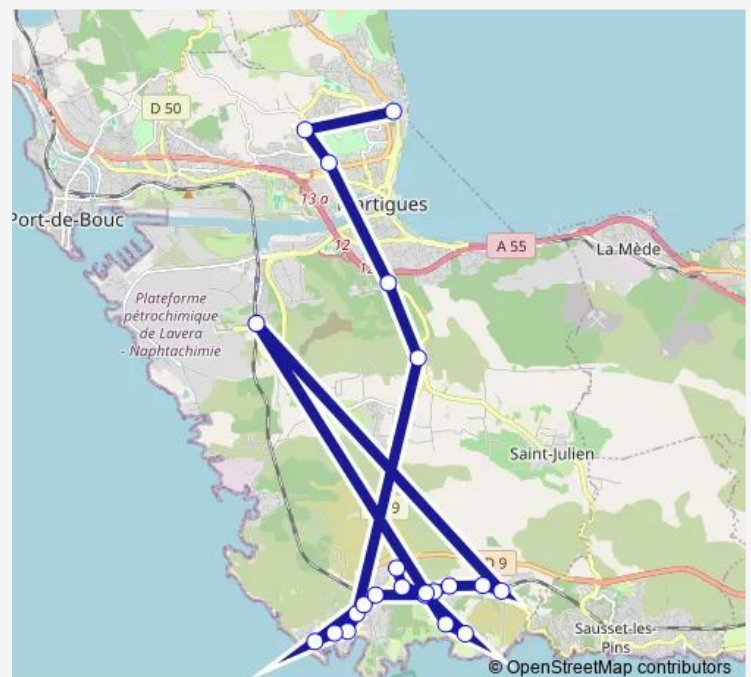

Le Verdon

Le Baou Tailla

La Plage

Carro Le Port

Les Vauclusiens

La Couronne

Chemin du Stade

Corsica

### Route schedule

Lycée Paul Langevin — L'Eurre

Monday 18:00

Tuesday 18:00

Wednesday —

Thursday 18:00

Friday 18:00

Saturday —

### Route info

Direction: Lycée Paul Langevin

Stops: 21

Trip Duration: 0 hour 55 min

5103 — CLG M Pagnol LYC J Lurçat P Langevin