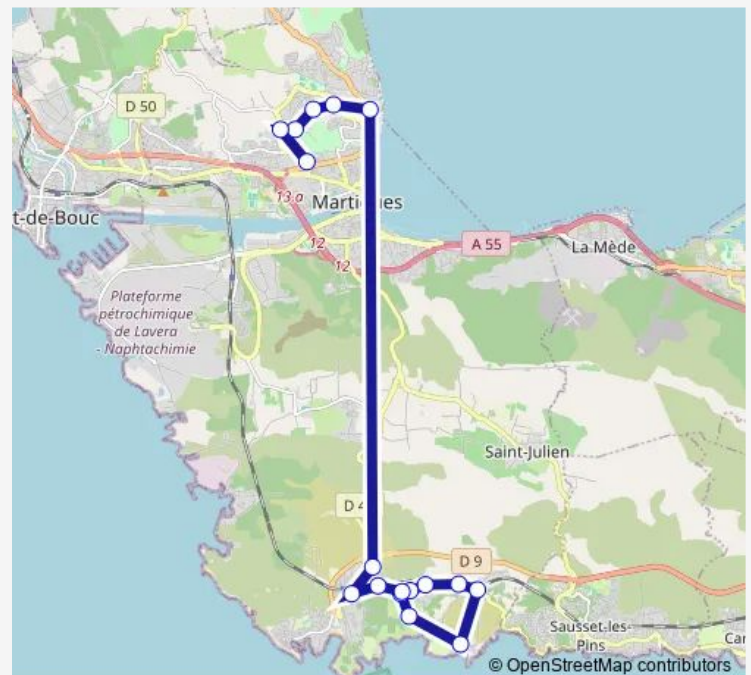

### Route info

Direction: Chemin du Stade

Stops: 17

Trip Duration: 0 hour 51 min

## Direction

Carro Le Port — Marcel Pagnol

14 stops

[Open route schedule](#)

Carro Le Port

La Plage

Le Baou Tailla

Le Verdon