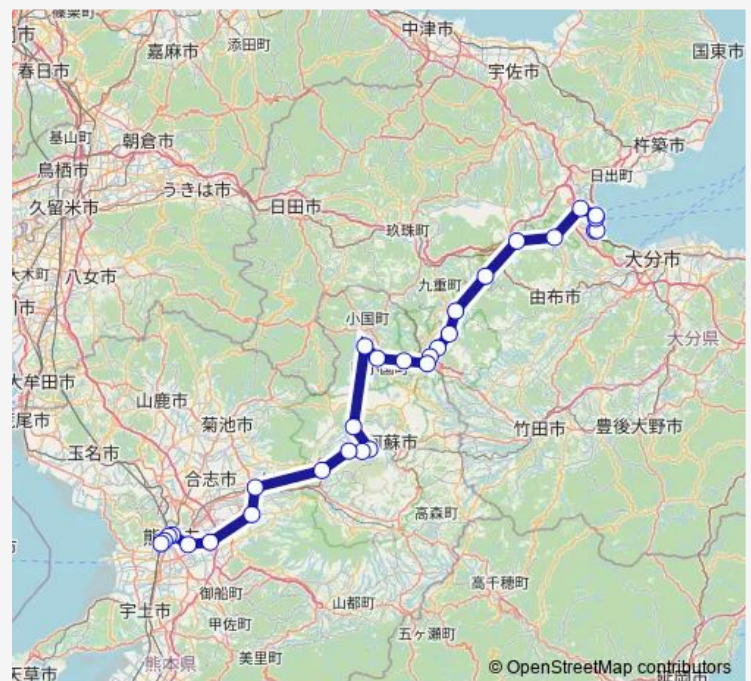

Bus 別府→黒川 ~ 阿蘇→熊本駅前

[Go to website](#)

Direction

別府駅前本町 — 熊本駅前

29 stops

[Open route schedule](#)

別府駅前本町

別府北浜

別府交通センター

別府観光港

鉄輪

城島高原

由布院駅前バスセンター

小田の池

飯田高原

くじゅう登山口

牧の戸峠

筋湯温泉入口

瀬の本

黒川温泉

満願寺入口

南小国役場前

阿蘇プラザホテル

阿蘇駅前

カドリー・ドミニオン前

乙姫ペンション村入口

火の山温泉どんどこ湯

Route schedule

別府駅前本町 — 熊本駅前

Monday 08:02

Tuesday 08:02

Wednesday 08:02

Thursday 08:02

Friday 08:02

Saturday 08:02

Sunday 08:02

Route info

Direction: 別府駅前本町

Stops: 29

Trip Duration: 5 hour 11 min

別府→黒川 ~ 阿蘇→熊本駅前