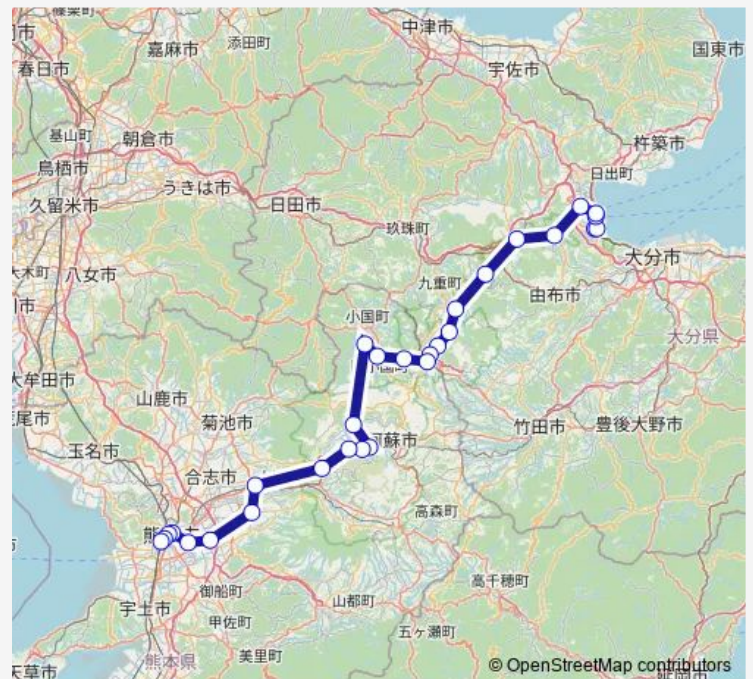

Bus 別府→黒川 ~ 阿蘇→熊本駅前

[Go to website](#)

Direction

別府駅前本町 — 熊本駅前

29 stops

[Open route schedule](#)

別府駅前本町

別府北浜

別府交通センター

別府観光港

鉄輪

城島高原

由布院駅前バスセンター

小田の池

飯田高原

くじゅう登山口

牧の戸峠

筋湯温泉入口

瀬の本

黒川温泉

満願寺入口

南小国役場前

阿蘇プラザホテル

阿蘇駅前

カドリー・ドミノオン前

乙姫ペンション村入口

火の山温泉どんどこ湯

Route schedule

別府駅前本町 — 熊本駅前

Monday 08:02

Tuesday 08:02

Wednesday 08:02

Thursday 08:02

Friday 08:02

Saturday 08:02

Sunday 08:02

Route info

Direction: 別府駅前本町

Stops: 29

Trip Duration: 5 hour 11 min

別府→黒川 ~ 阿蘇→熊本駅前