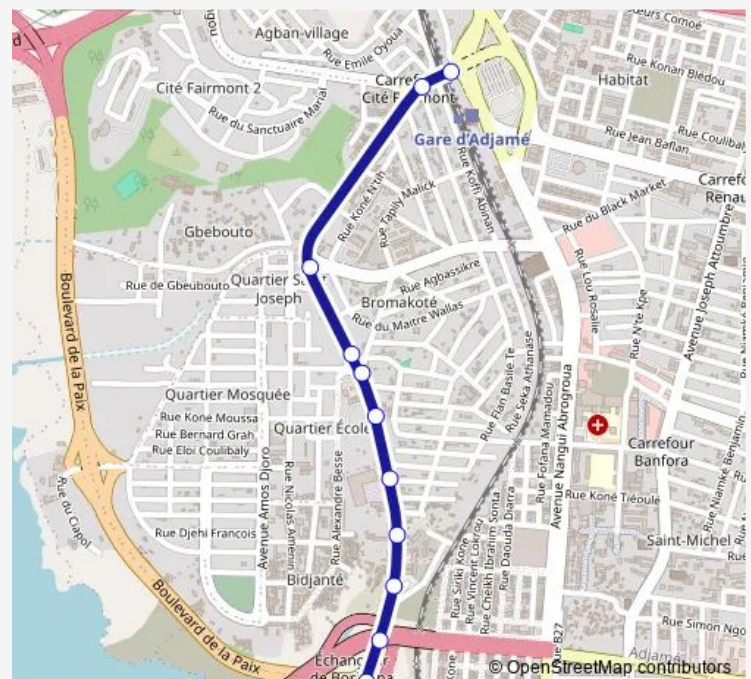

### Direction

Gare Attécoubé — Adjamé Nouvelle Gare

11 stops

[Open route schedule](#)

Gare Attécoubé

Sous le Pont

Au Mouton

Carrefour Station

Carrefour Esf

Score

Station Afriquia

Pharmacie d'Attécoubé - Au feu

Attécoubé Garage

Adjamé Agban

Adjamé Nouvelle Gare

### Route schedule

Gare Attécoubé — Adjamé Nouvelle Gare

Monday 06:00

Tuesday 06:00

Wednesday 06:00

Thursday 06:00

Friday 06:00

Saturday 06:00

### Route info

Direction: Gare Attécoubé

Stops: 11

Trip Duration: 0 hour 12 min