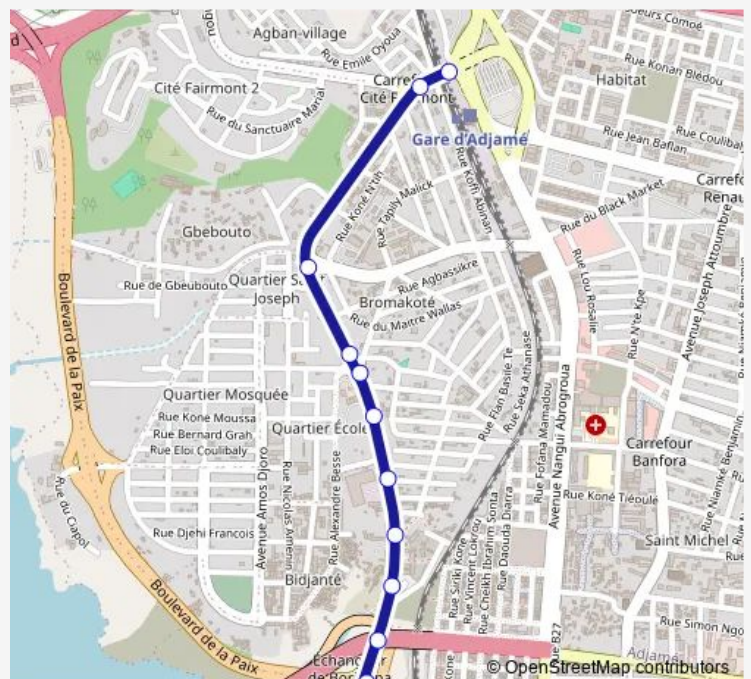

Bus woro woro : Gare Nord en Haut ↔ Boribana

[Go to website](#)

Direction

Gare Attécoubé — Adjamé Nouvelle Gare

11 stops

[Open route schedule](#)

Gare Attécoubé

Sous le Pont

Au Mouton

Carrefour Station

Carrefour Esf

Score

Station Afriquia

Pharmacie d'Attécoubé - Au feu

Attécoubé Garage

Adjamé Agban

Saturday 06:00

Sunday 06:00

Route info

Direction: Gare Attécoubé

Stops: 11

Trip Duration: 0 hour 12 min

Direction

Adjamé Nouvelle Gare — Gare Attécoubé

9 stops

[Open route schedule](#)

Adjamé Nouvelle Gare

Pharmacie Agban

Carrefour Mosquée

A la Poubelle

Station Afriquia

Carrefour Esf