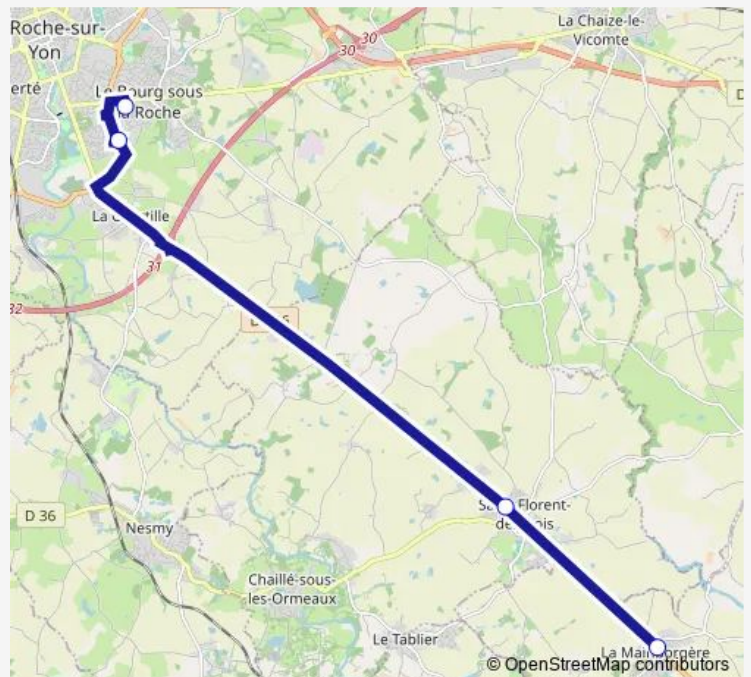

Direction

Collège Public Auguste et Jean Renoir — La Mainborgère-Rue des Terrières

4 stops

[Open route schedule](#)

Collège Public Auguste et Jean Renoir

Collège Privé Richelieu

Saint Florent des Bois - Rue Georges Clémenceau N°30

La Mainborgère- Rue des Terrières

Route schedule

Collège Public Auguste et Jean Renoir — La Mainborgère-Rue des Terrières

Monday	—
Tuesday	—
Wednesday	12:08
Thursday	—
Friday	—
Saturday	—
Sunday	—

Route info

Direction: Collège Public Auguste et Jean Renoir

Stops: 4

Trip Duration: 0 hour 32 min

LA Roche-SUR-YON / Rives DE L'Yon

LA Roche-SUR-YON / Rives DE L'Yon Bus time schedules and route maps are available in an offline PDF at busmaps.com. Use the busmaps.com website to see live bus times, train schedule or subway schedule, and step-by-step directions for all public transit in La Roche-sur-Yon