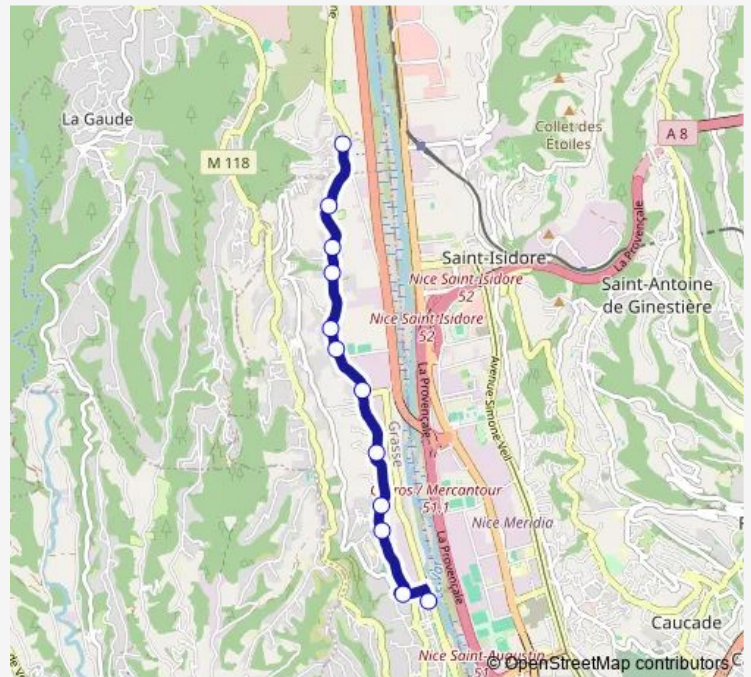

Pont des Pugets

Collège Pagnol

Route schedule

La Baronne Place — Collège Pagnol

Monday 07:25

Tuesday 07:25

Wednesday 07:25

Thursday 07:25

Friday 07:25

Saturday —

Sunday —

Route info

Direction: La Baronne Place

Stops: 12

Trip Duration: 0 hour 10 min

SLV4 — Collège Pagnol - La Baronne Place

Direction

Collège Pagnol — La Baronne Place

12 stops

[Open route schedule](#)

Collège Pagnol

Cimetière Saint-Marc

Daudet

Sidonie

Route de la Baronne

Baronne Digue

Agriculteurs

La Tour

Les Iscles

Val Maïssa

Sainte-Pétronille

La Baronne Place