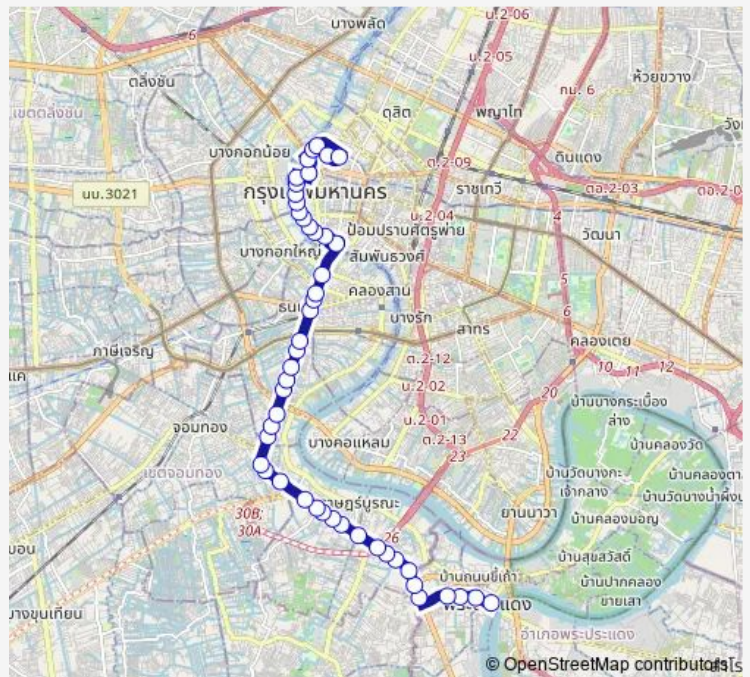

**Route schedule**

ทำน้ำพระประแดง;Phra Pradaeng Bus Terminal — วัดบวรนิเวศ (ฝั่งบวรนิเวศน์);Wat Bowonniwet (Bowonniwet side)

Monday	00:01
Tuesday	00:01
Wednesday	00:01
Thursday	00:01
Friday	00:01
Saturday	00:01
Sunday	00:01

**Route info**

Direction: ทำน้ำพระประแดง;Phra Pradaeng Bus Terminal

Stops: 47

Trip Duration: 1 hour 10 min

4-15 — ทำน้ำพระประแดง - สนามหลวง;Phra Pradaeng - Sanam Luang

ตลาดดาวคะนอง;Daokhanong Market

บิ๊กซีดาวคะนอง;Big C Daokhanong

## Route info

Direction: วัดบวรนิเวศ (ฝั่งบวรนิเวศน์); Wat Bowonniwet (Bowonniwet side)

Stops: 43

Trip Duration: 1 hour 9 min

ตรงข้ามตลาดอินดี้ ดาวคะนอง;Opposite Indy Dao Khanong Market

ตรงข้ามวัดนาคนิมิตร;Wat Nak Nimit (Opposite)