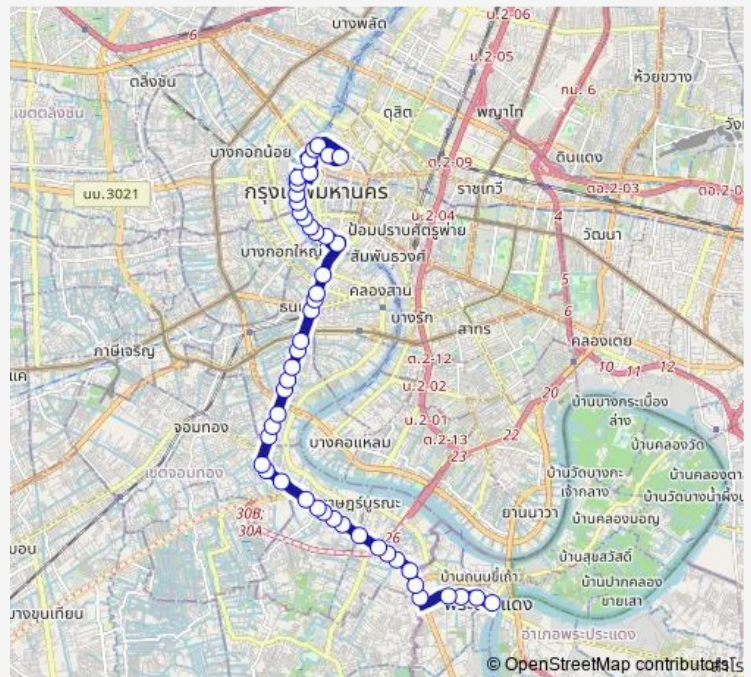

Route schedule

ทำน้ำพระประแดง;Phra Pradaeng Bus Terminal — วัดบวรนิเวศ (ฝั่งบวรนิเวศน์);Wat Bowonniwet (Bowonniwet side)

Monday	00:01
Tuesday	00:01
Wednesday	00:01
Thursday	00:01
Friday	00:01
Saturday	00:01
Sunday	00:01

Route info

Direction: ทำน้ำพระประแดง;Phra Pradaeng Bus Terminal

Stops: 47

Trip Duration: 1 hour 10 min

ตลาดดาวคะนอง;Daokhanong Market

บิ๊กซีดาวคะนอง;Big C Daokhanong

ตรงข้ามโรงเรียนแสงทองโทรทัศน์;Saeng Thong Thorathat School