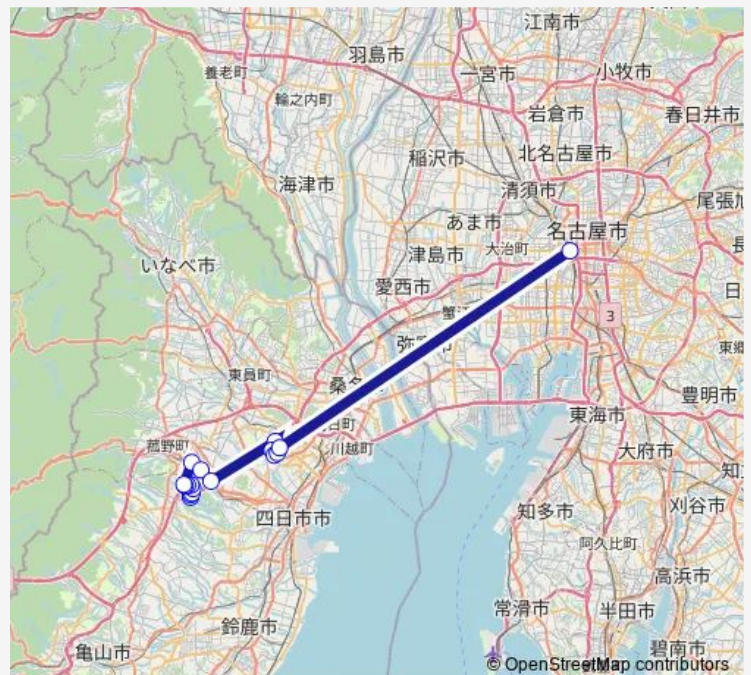

### Direction

湯の山温泉・御在所ロープウェイ前 — 名古屋 (名鉄バスセンター)

8 stops

[Open route schedule](#)

湯の山温泉・御在所ロープウェイ前

清気橋

保養所前 (菰野)

近鉄湯の山温泉駅

アクアイグニス

菰野東

四日市インター

名古屋 (名鉄バスセンター)

### Route schedule

湯の山温泉・御在所ロープウェイ前 — 名古屋 (名鉄バスセンター)

Monday 16:14

Tuesday 16:14

Wednesday 16:14

Thursday 16:14

Friday 16:14

Saturday 14:44-16:44

### Route info

Direction: 湯の山温泉・御在所ロープウェイ前

Stops: 8

Trip Duration: 1 hour 11 min

■ 名古屋桜台高速線