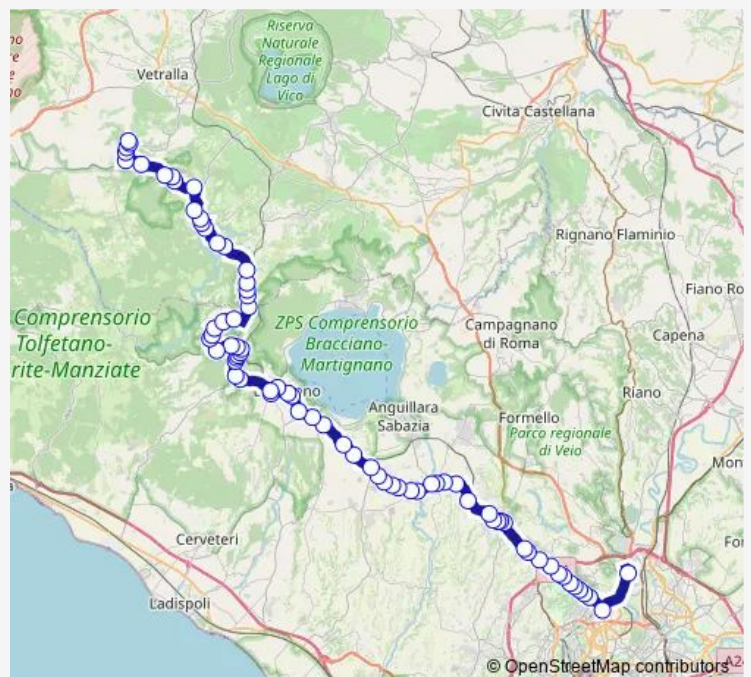

Roma | Via Braccianese Via Ferrari # f11112

Roma | Olgiata FS # f11113

Roma | Via Braccianese Via Paravia # f11115

Roma | Via Braccianese (Acquasona) # f11116

Roma | Via Braccianese (Radio Vaticana) # f11118

Route schedule

Roma | Saxa Rubra Partenze # f1495 — Blera | Piazza Giovanni Xxiii # f1548

Monday	14:25
Tuesday	14:25
Wednesday	14:25
Thursday	14:25
Friday	14:25
Saturday	12:40-14:15
Sunday	—

Route info

Direction: Roma | Saxa Rubra Partenze # f1495

Stops: 76

Trip Duration: 1 hour 50 min

Roma Saxa Rubra - Blera # Mz716d

Roma | Via Braccianese (Osteria Nuova) # f11131

Roma | Via Braccianese Via Anguillarese # f11132

Roma | Via Braccianese (Km.11) # f11133