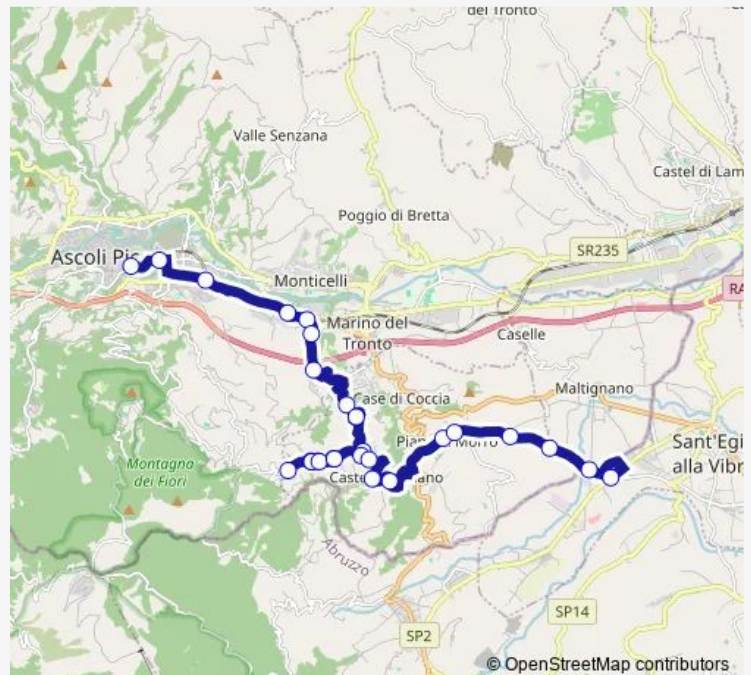

Tuesday 14:10

Wednesday 14:10

Thursday 14:10

Friday 14:10

Saturday 14:10

Sunday —

Route info

Direction: Ascoli Piceno - V.Le DE Gasperi (Jolly)

Stops: 27

Trip Duration: 0 hour 35 min

■ Viale DE Gasperi-Cavignano-Folignano-SAN Benedetto DI Folignano-Castel Folignano-Piane DI Morro-Villa...

Castel Folignano

Piane DI Morro - Chiesa

Bivio SAN Vito

Case DE Luca