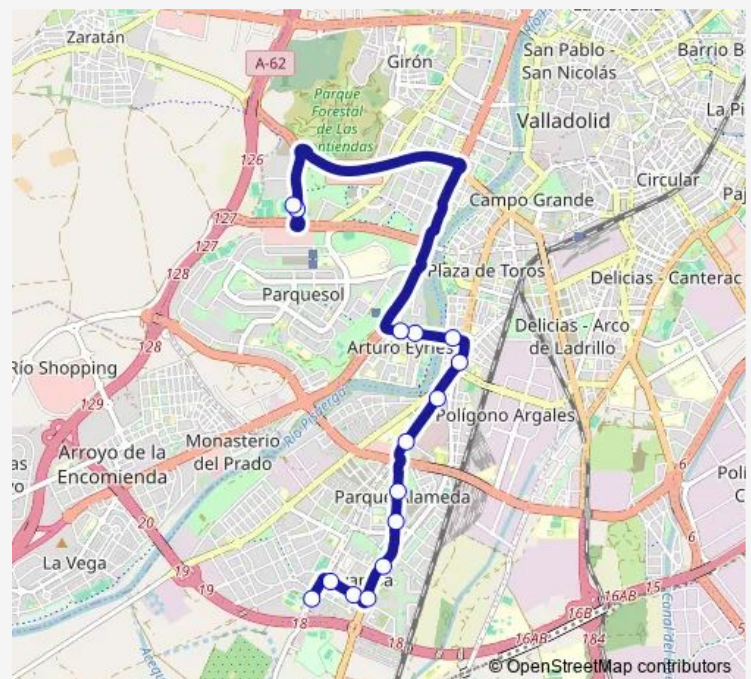

Avenida Medina del Campo 15 frente Centro Salud Arturoeyries

Avenida Medina del Campo esquina Barlovento

Paseo Zorrilla 166 frente Lava

Paseo Zorrilla 198 La Rubia

Paseo Zorrilla 236 Centro Comercial

Paseo Zorrilla 346 esquina Vinos Ribera de Duero

Paseo Zorrilla 364 esquina Vinos de Rueda

Carretera Rueda 204 frente Centro Deportivo

Plaza Castilla y León 4 esquina Miguel Delibes

Calle Miguel Delibes 1

Cañada Real frente Colegio El Pilar

Route schedule

Avenida Mundial 82 Estadio José Zorrilla — Cañada Real frente Colegio El Pilar

Monday	—
Tuesday	—
Wednesday	—
Thursday	—
Friday	—
Saturday	22:45
Sunday	—

Route info

Direction: Avenida Mundial 82 Estadio José Zorrilla

Stops: 12

Trip Duration: 0 hour 30 min

Direction

Cañada Real frente Colegio El Pilar — Avenida Mundial 82
Estadio José Zorrilla

15 stops

[Open route schedule](#)

Cañada Real frente Colegio El Pilar

Calle Miguel Delibes 14