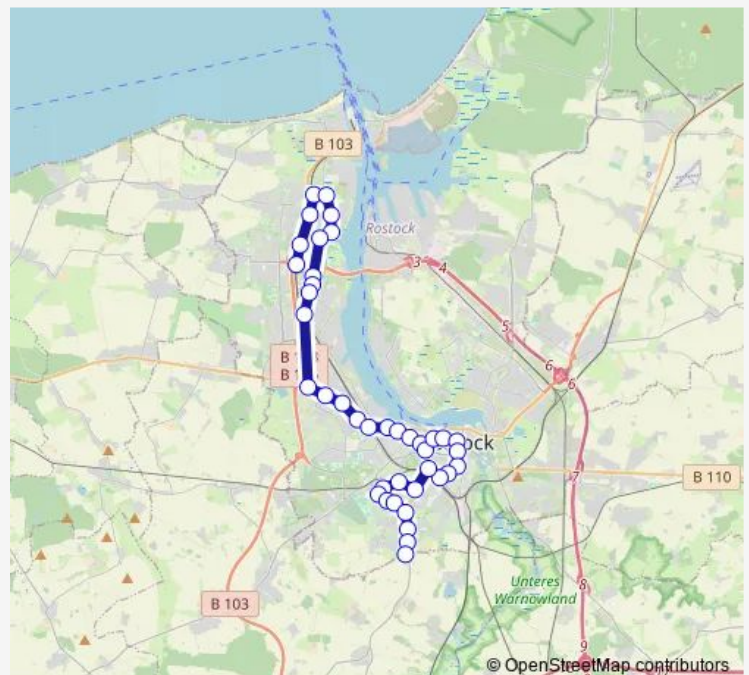

Rostock, Doberaner Platz

### Route schedule

Rostock, S Lütten Klein — Rostock, Südblick

Monday	23:59-02:59 <sup>+1</sup>
Tuesday	23:59-02:59 <sup>+1</sup>
Wednesday	23:59-02:59 <sup>+1</sup>
Thursday	23:59-02:59 <sup>+1</sup>
Friday	23:59-02:59 <sup>+1</sup>
Saturday	03:59-02:59 <sup>+1</sup>
Sunday	03:59-02:59 <sup>+1</sup>

### Route info

Direction: Rostock, S Lütten Klein

Stops: 40

Trip Duration: 0 hour 51 min

F1

Rostock, Schröderplatz

Rostock, Kröpeliner Tor

Rostock, Lange Straße

Rostock Beim Pulverturm

Rostock Campus Südstadt

Rostock, Klinikum Süd

Rostock, Robert-Koch-Straße

Rostock, Majakowskistraße

Rostock, Lomonossowstraße

Rostock, Charles-Darwin-Ring

Rostock, Südblick