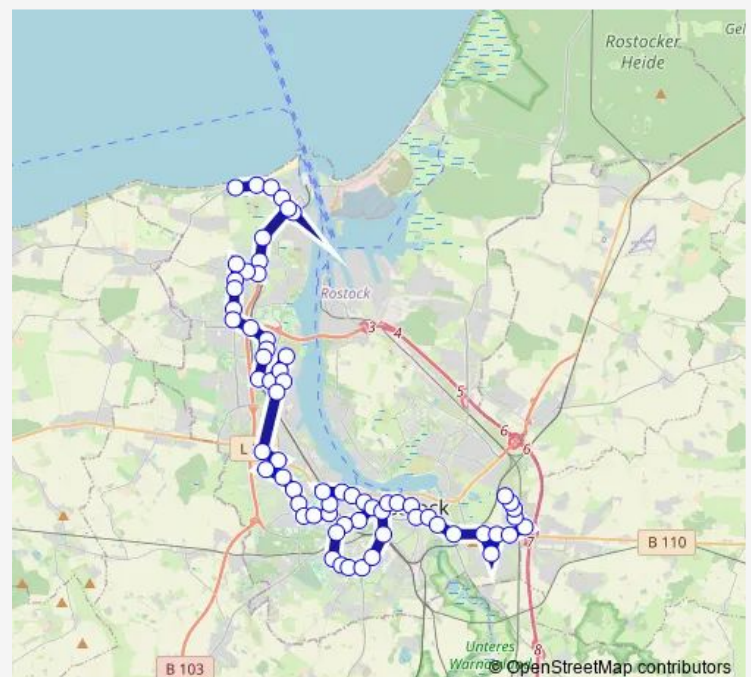

Rostock, Brinckmanshöhe

Rostock, Rudolf-Tarnow-Str.

Rostock, Timmermannsstrat

Rostock Brinckmansdorf

Rostock, Hürbaasweg

Rostock, Tessiner Straße

Rostock Weißes Kreuz

Rostock, Flussbad

Rostock, Südstadt-Center

Rostock, Robert-Koch-Straße

Rostock, Klinikum Süd

Route schedule

Rostock, Riekdahl — Rostock, S Lütten Klein

Monday —

Tuesday —

Wednesday —

Thursday —

Friday —

Saturday —

Sunday 03:02-04:02

Route info

Direction: Rostock, Riekdahl

Stops: 51

Trip Duration: 1 hour 2 min

F1

Rostock Campus Südstadt

Rostock, Platz der Jugend

Rostock S Parkstraße

Rostock, Saarplatz

Rostock, Doberaner Platz

Rostock, Volkstheater

Rostock, Kabutzenhof