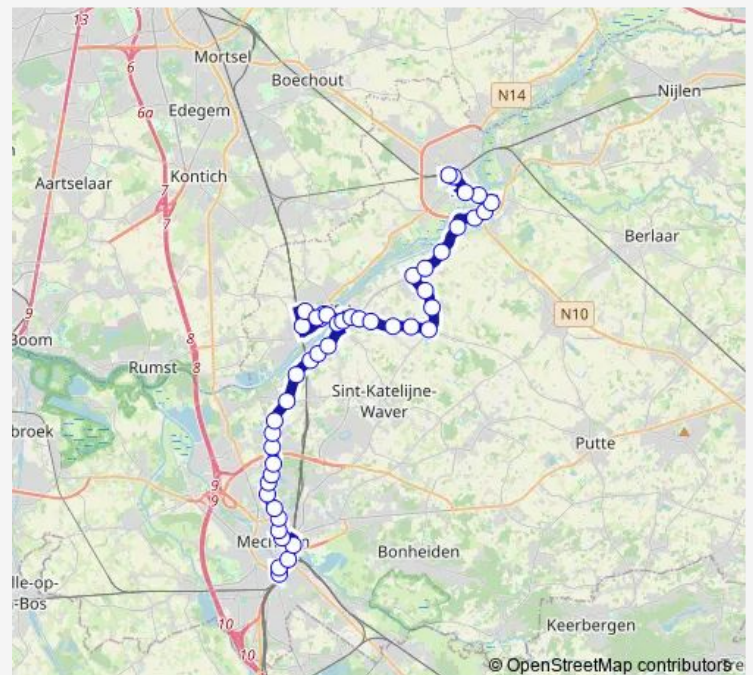

Duffel Varestraat

Duffel Naalstraat

Duffel Onze-Lieve-Vrouwlaan

Route schedule

Mechelen Station perron 19 — Lier Station perron 7

Monday —

Tuesday 22:00-02:00⁺¹

Wednesday 03:00-06:00

Thursday —

Friday —

Saturday —

Sunday —

Route info

Direction: Mechelen Station perron 19

Stops: 48

Trip Duration: 0 hour 45 min

F1 — Lier - Duffel - Mechelen

Duffel Gemeentehuis

Duffel Kerk

Duffel Station

Duffel Sportcentrum

Duffel Kerk

Duffel Gemeentehuis

Duffel Onze-Lieve-Vrouwlaan

—

Route info

Direction: Lier Station perron 8

Stops: 50

Trip Duration: 0 hour 45 min

Duffel Station

Duffel Sportcentrum

Duffel Kerk