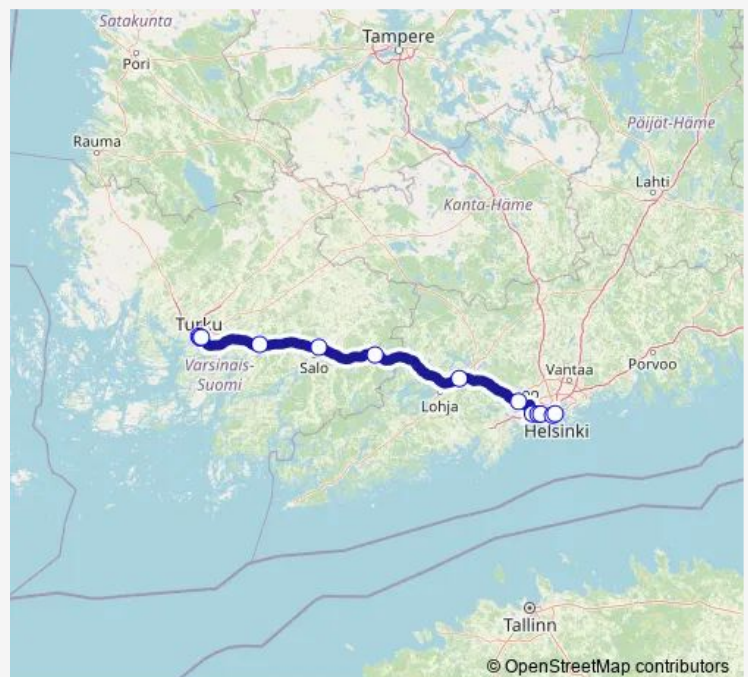

Yliopisto

Paimio th I

Piihovi ramppi I

Suomusjärven liittymä I

Muijala E18 I

Lommila

Niittykumpu [M], lait. 4

Westendinasema

Karhusaari

Länsiväylä

Helsinki, linja-autoasema, Kamppi

Route schedule

Turku, linja-autoasema — Helsinki, linja-autoasema, Kamppi

Monday	05:25
Tuesday	05:25-11:10
Wednesday	05:25
Thursday	05:25-07:10
Friday	05:25-11:10
Saturday	11:10
Sunday	07:10

Route info

Direction: Turku, linja-autoasema

Stops: 13

Trip Duration: 2 hour 15 min

F1 — Helsinki - Turku

Direction

Helsinki, linja-autoasema, Kamppi — Turku, linja-autoasema

13 stops

[Open route schedule](#)

Helsinki, linja-autoasema, Kamppi

Länsiväylä

Karhusaarensolmu

Tapiolansolmu

Niittykumpu [M], lait. 2

Lommila

Muijala E18 L