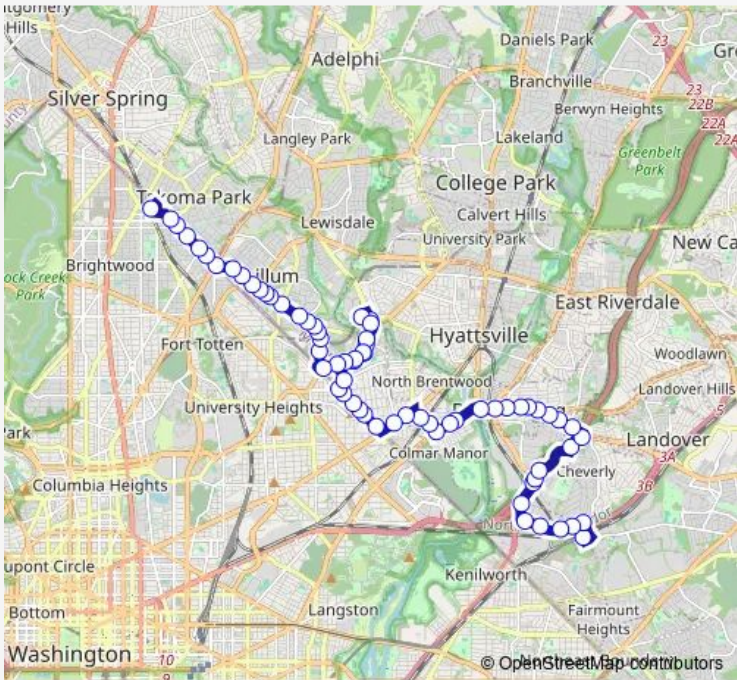

Bus F1 Chillum Road

[Go to website](#)

Direction
 Takoma+Bay D — Cheverly+Bay A
 74 stops
[Open route schedule](#)

- Takoma+Bay D
- Eastern Av NW+Laurel St NW
- Eastern Av NW+Walnut St NW
- Eastern Av NW+Whittier St NW
- Eastern Av NE+N Capitol St NE
- Eastern Av Ne+Kansas Av Ne
- Eastern Av Ne+Tuckerman St Ne
- Chillum Rd+Eastern Av Ne
- Chillum Rd+Berkshire Dr
- Chillum Rd+#815
- Chillum Rd+Riggs Rd
- Chillum Rd+Chillumgate Rd
- Chillum Rd+Twin Oak Dr
- Chillum Rd+Sargent Rd
- Chillum Rd+16 Av
- Chillum Rd+18 Av
- Chillum Rd+Longford Dr
- 19 Av+Nursing Home
- La Salle+Ingrahm
- La Salle Rd+Woodreeve Rd
- Queens Chapel Rd+21 St

Route schedule
 Takoma+Bay D — Cheverly+Bay A

Monday	05:34-21:45
Tuesday	05:34-21:45
Wednesday	05:34-21:45
Thursday	05:34-21:45
Friday	05:34-21:45
Saturday	05:54-19:36
Sunday	07:30-19:30

Route info
 Direction: Takoma+Bay D
 Stops: 74
 Trip Duration: 0 hour 56 min

F1 — Chillum Road **BusMaps**

Queens Chapel Rd+Russell Av

Queens Chapel Rd+24 Av

Queens Chapel Rd+27 Av

Queens Chapel Rd+Buchanan St

Queens Chapel Rd+Chillum Rd

Ager Rd+Hamilton St

West Hyattsville+Bay F

Thursday 04:45-21:45

Friday 04:45-21:45

Saturday 05:32-19:36

Sunday 07:25-18:25

Route info

Direction: Cheverly+Bay A

Stops: 67

Trip Duration: 1 hour 0 min