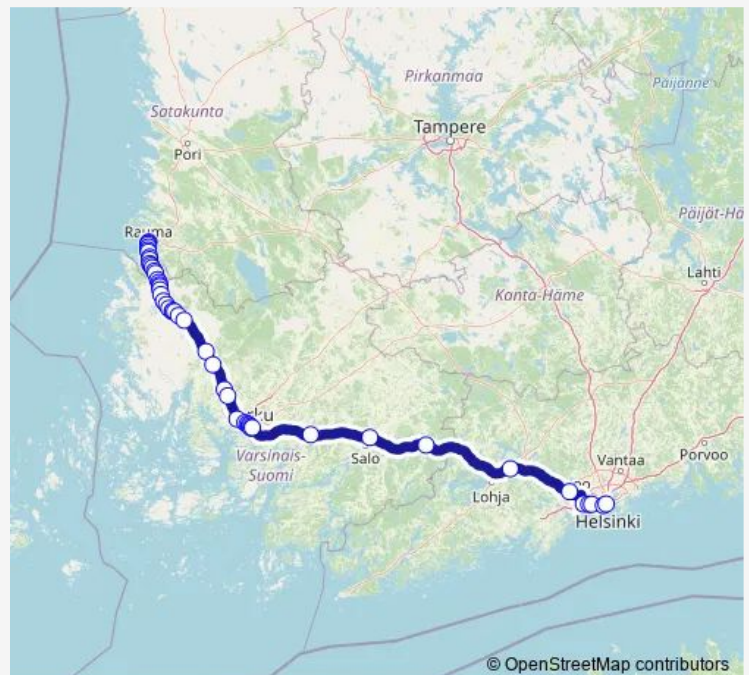

### Route schedule

Rauma, linja-autoasema — Helsinki, linja-autoasema, Kamppi

Monday 07:35

Tuesday 07:35

Wednesday 07:35

Thursday 07:35

Friday 07:35

Saturday —

### Route info

Direction: Rauma, linja-autoasema

Stops: 48

Trip Duration: 4 hour 5 min

F1 — Rauma - Turku - Salo - Helsinki

Paltila E

Laitilan terveyskeskus I

Laitila Mh