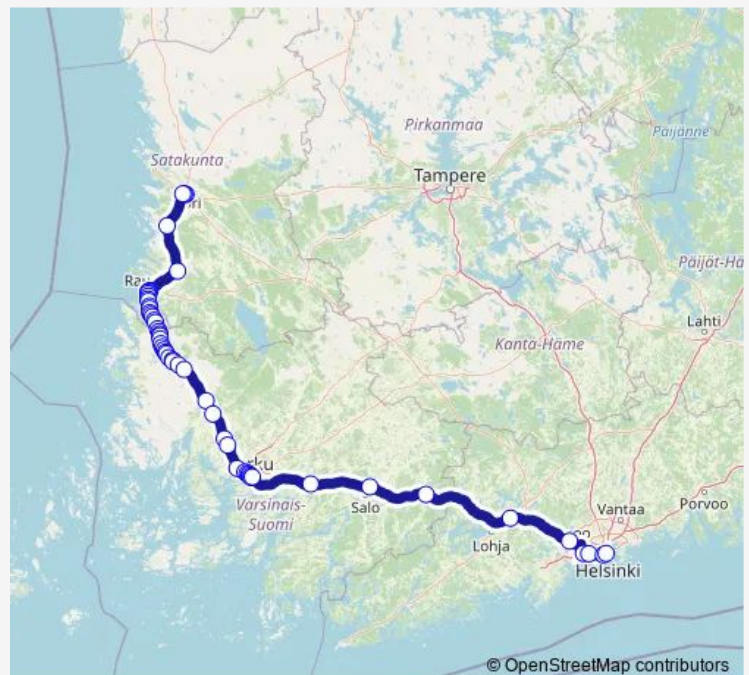

Thursday 15:15

Friday 15:15

Saturday 15:15

Sunday —

Route info

Direction: Pori, Matkakeskus

Stops: 55

Trip Duration: 4 hour 40 min

F1 — Pori - Turku - Salo - Helsinki

Polttila E

Karjassilta E

Varhokylä th E

Lahnio E

Seppälä th E

Untamala E

Untamalan kirkko E